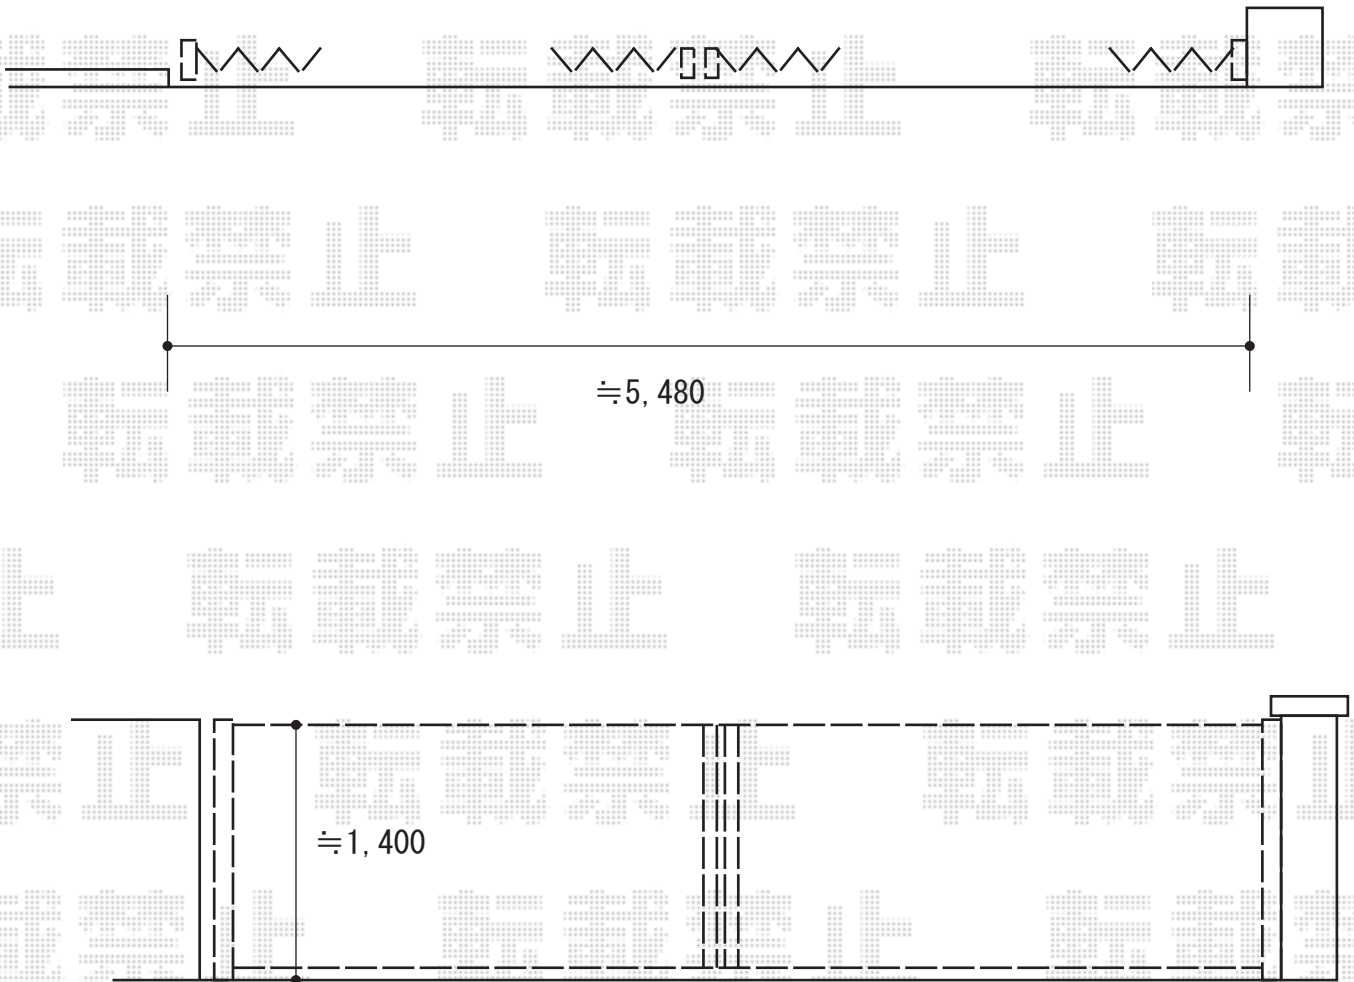

カーゲート 施工概略図

LIXIL (TOEX) アルシャインII PG型R(ペットガード) Aタイプ ノンレール 両開き 600W
開口幅= 5,779mm
全幅= 5,915mm
たたみ幅= 505mm+491mm
高さ= 1,450mm
色: アイボリーホワイト
キャスター数: 4箇所
落棒数: 4本

2020-1-688365

担当者

山崎