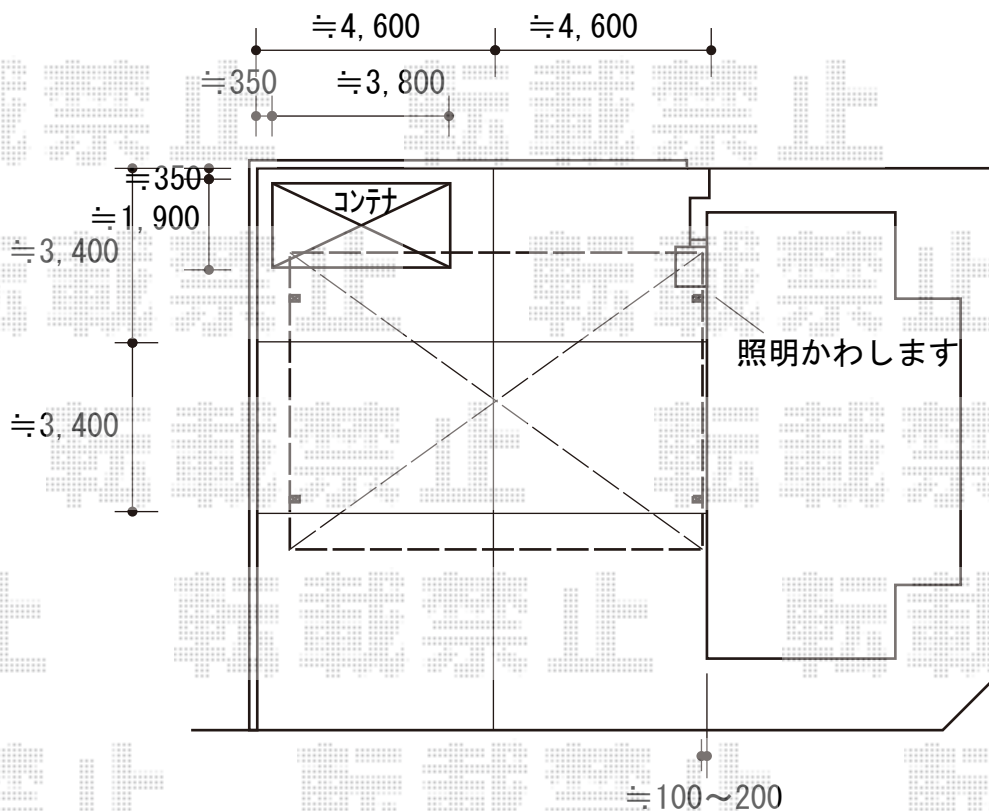

カーポート 施工概略図

YKK AP レオンポートneo 3台用 積雪~50cm対応

幅= 7,911mm

奥行= 5,966mm

色： カームブラック

屋根材： スチール折板（ペフ無）×13枚 *価格別途

柱仕様： ハイルフ柱仕様（有効高 約2,950mm）

横材： 無し

四国化成 α-Pro（アルファプロ）/汎用形材 水切り【KZ-MK120-1】

サイズ： ブロック厚120用

入り数： 1個入り×2セット

定尺： 5,500mm

色： ブラック

2020-1-688444

担当者

新西