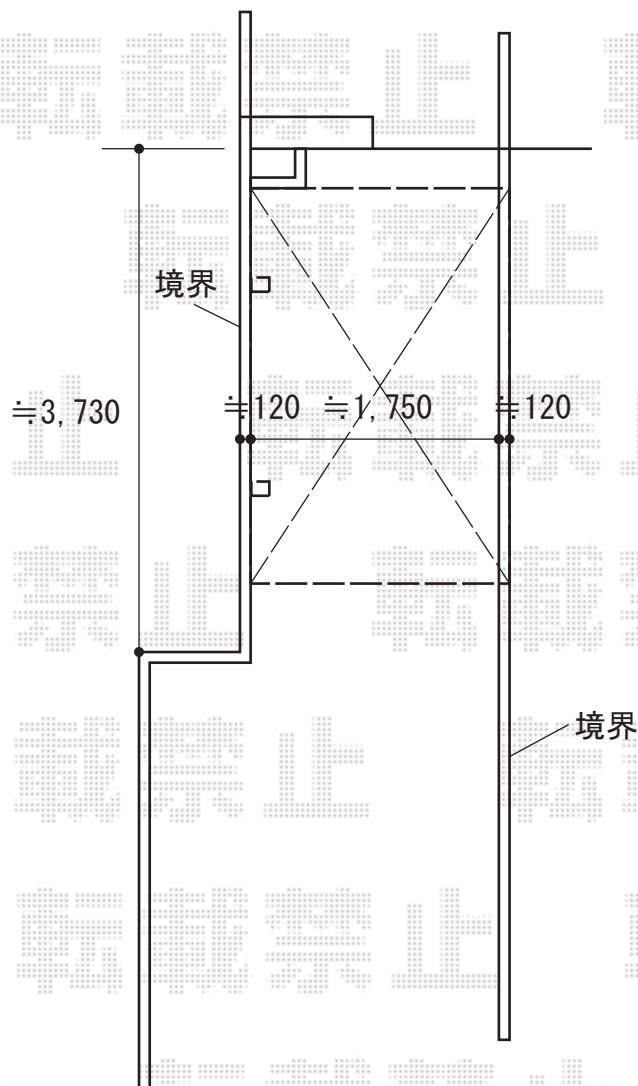

サイクルポート 施工概略図

Value Select プレシオスポート ミニ 積雪~20cm対応

幅= 2,100mm

奥行= 2,904mm(4台用)

色: 【仮】グレースブラウン

屋根材: 【仮】熱線遮断ポリカーボネート (スカイブルーマット調)

柱仕様: 標準柱仕様 (有効高 約1,814mm)

2020-1-688489