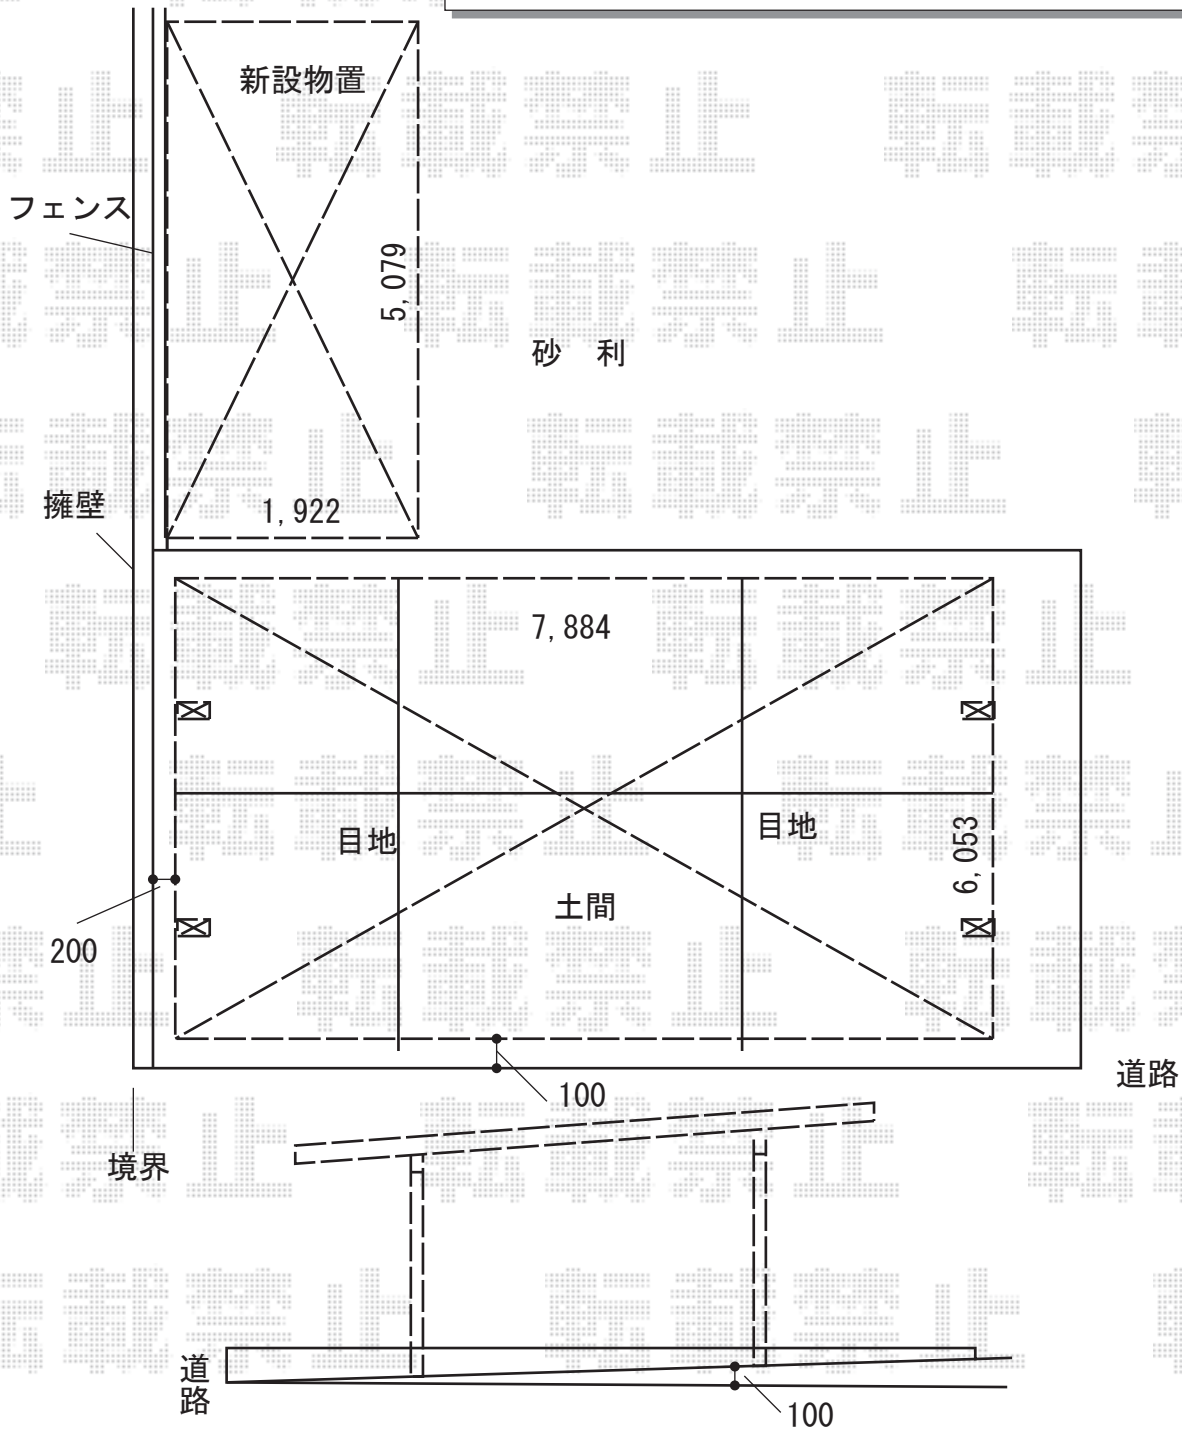

カーポート/物置 施工概略図

LIXIL(トステム) 【01】 テリオスポートIII 1500 3台用 角柱4本 積雪~50cm対応
 幅= 7,884mm 奥行= 6,053mm
 色: シャイングレー
 屋根材: スチール折板(ペフ無/t0.6mm) × 13枚 *価格別途
 柱仕様: 標準柱仕様(有効高 約2,300mm) 横材: 無

タクボ物置 【02】 Mr.ストックマンダンディ 一般型 結露減少型 5079×1922×2110
 間口= 5,079mm 奥行= 1,922mm 高さ= 2,110mm
 色: ディープブルー
 屋根タイプ: 結露減少型
 耐荷重タイプ: 一般型
 棚タイプ: 背面棚タイプ
 オプション: 側面別売棚セット(片側2段支柱付) 【NHT-SB19W】 × 1セット