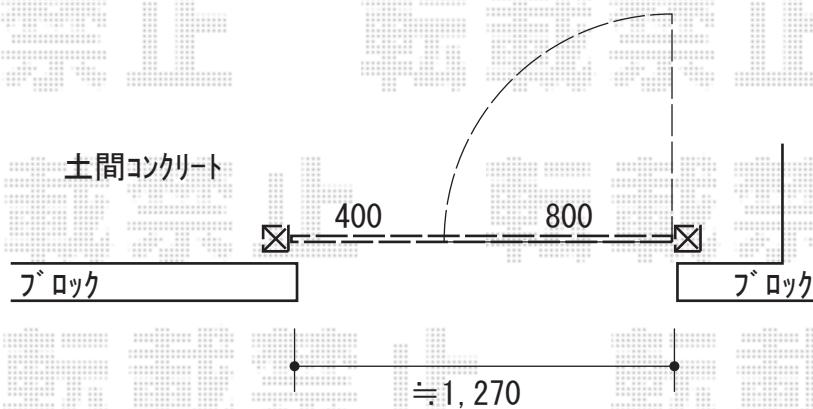

門扉 施工概略図

YKK AP シンプルオ門扉M1型メッシュ 両開き親子 門柱使用

扉幅 = 400+800mm

扉高 = 1,200mm

色 : カームブラック

錠 : 打掛錠1型

開き : 内開き

2020-1-688566