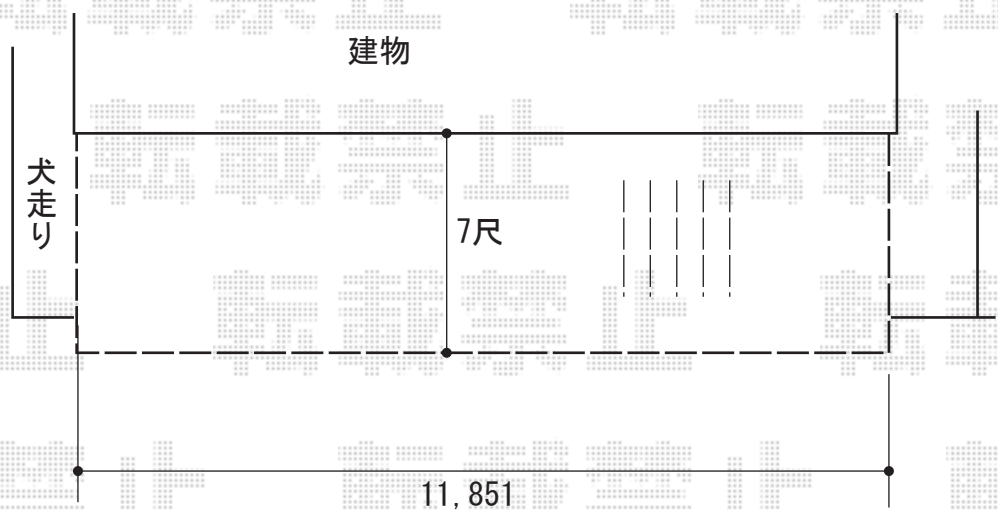

# ウッドデッキ 施工概略図

YKK AP リウッドデッキ 200

間口= 11,851mm

出幅= 7尺 (2,120mm)

色：【未定】

床板：縦貼り

幕板：標準幕板

束柱：Tタイプ(400~550mm) (色：【未定】)

YKK AP リウッド ステップ5型 ステップSタイプ (2段) ×1セット

色：【未定】

※ステップ位置は当日ご指示頂けますようお願い致します

2020-1-688654

担当者

木附