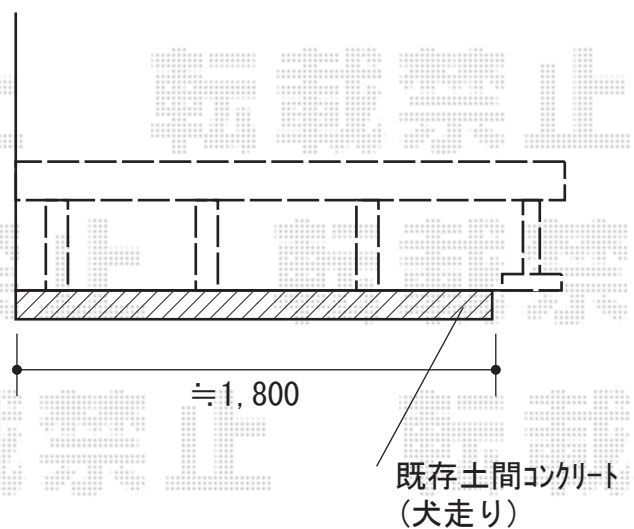

# ウッドデッキ 施工概略図

YKK AP リウッドデッキ 200

間口= 11,851mm

出幅= 7尺 (2,120mm)

色：【未定】

床板：縦貼り

幕板：標準幕板

束柱：Tタイプ(400~550mm) (色：【未定】)

YKK AP リウッド ステップ5型 ステップSタイプ (2段) ×1セット

色：【未定】

※ステップ位置は当日ご指示頂けますようお願い致します

2020-1-688654

担当者

木附