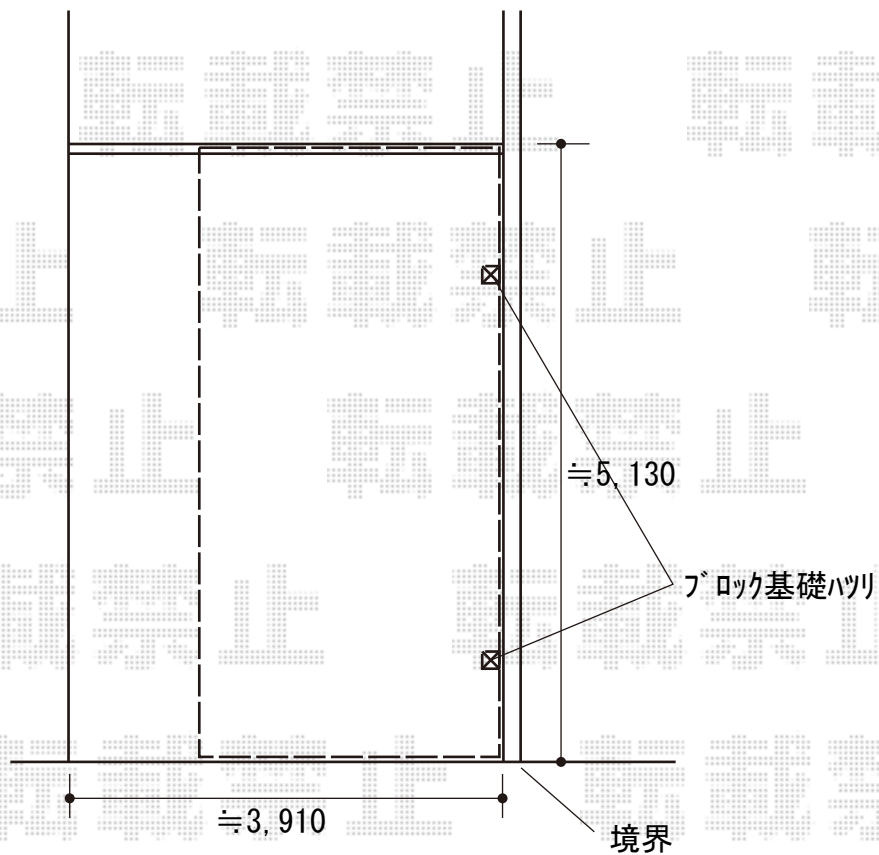

# カーポート 施工概略図

三協アルミ ニューマイリッシュ 逆勾配 前下がり 積雪~20cm対応  
幅= 2,677mm  
奥行= 5,071mm  
色：アーバングレー  
屋根材：熱線遮断ポリカーボネート（かすみ調）  
柱仕様：標準柱仕様（2,200mm）

2020-1-688685

担当者

木挽