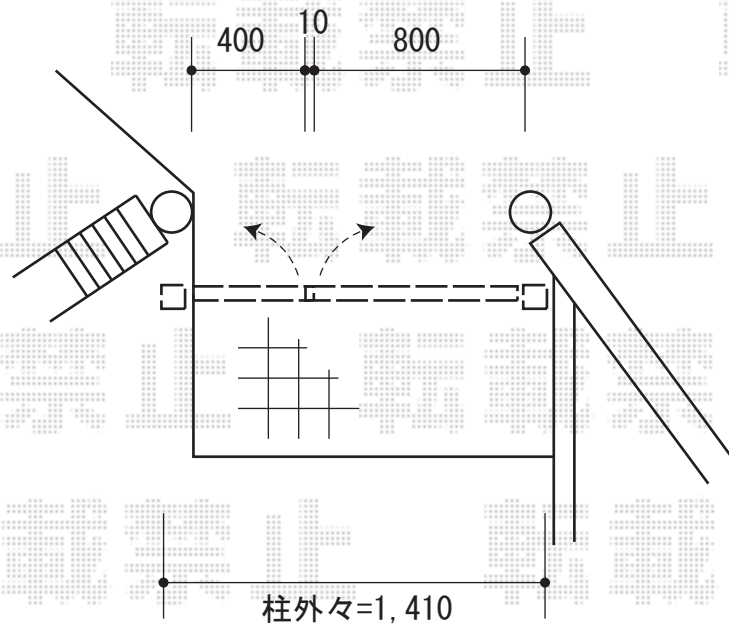

門扉 施工概略図

三協アルミ ファンセル8型 両開き親子
扉幅 = 400+800mm
扉高 = 1,200mm
色 : ブラック
錠 : タッチ錠
開き : 内開き

2020-1-688738

担当者

三村