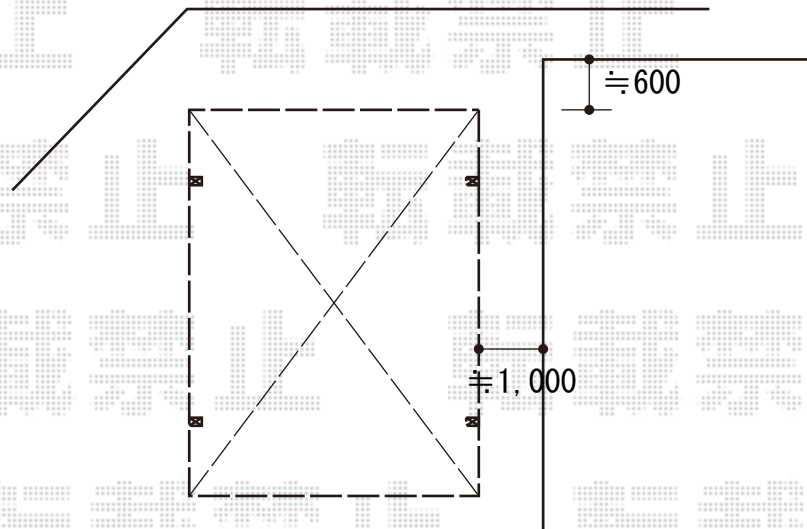

カーポート 施工概略図

YKK AP レイナツインポートグラン 積雪～20cm対応
幅= 3,622mm
奥行= 5,400mm
色： プラチナステン
屋根材： 熱線遮断ポリカーボネート（アースブルーマット調）
柱仕様： ハイルーフ柱仕様（有効高 約2,350mm）

2020-1-688787

担当者

村上