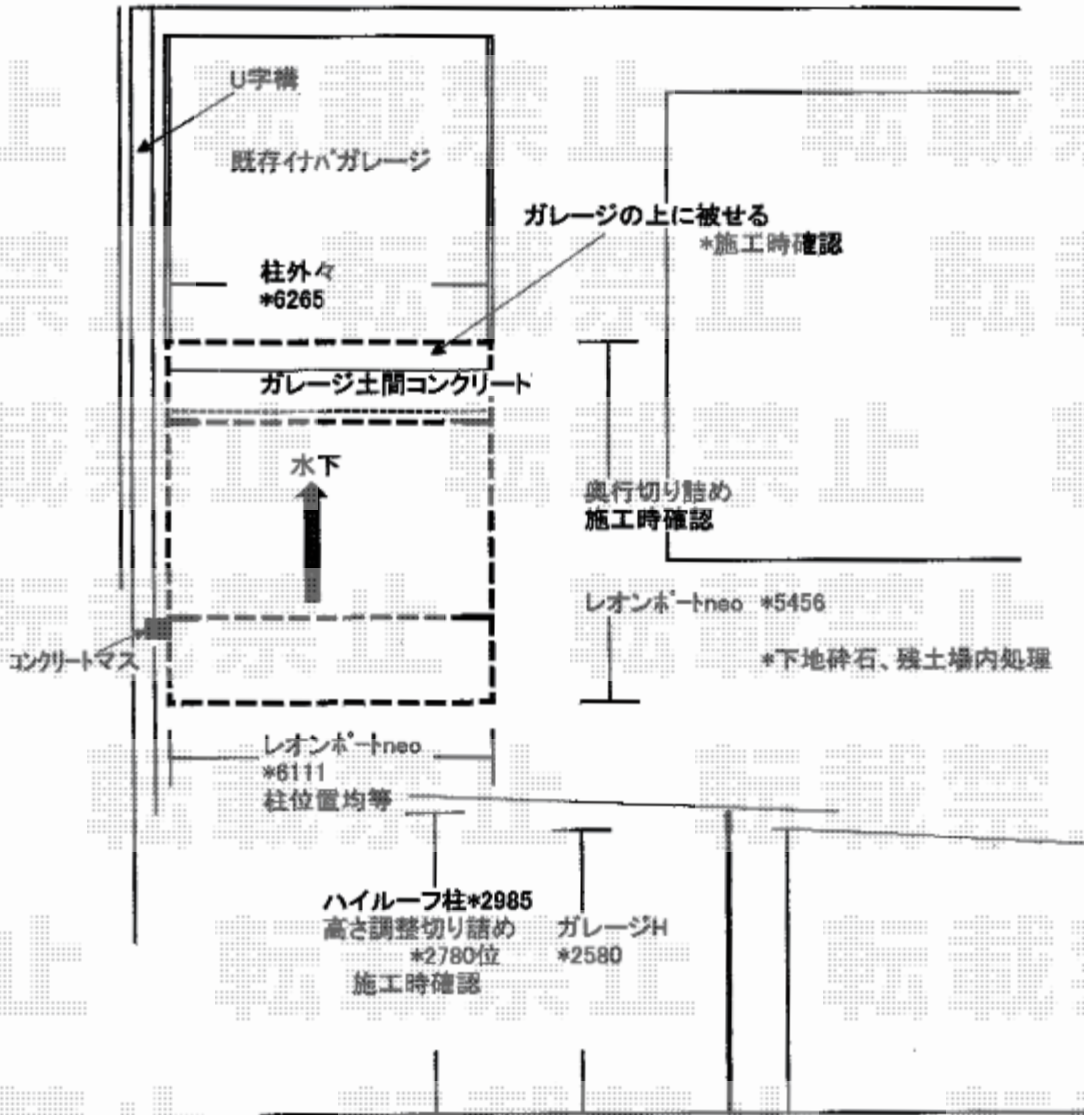

カーポート 施工概略図

YKK AP レオンポートneo 2台用 角柱4本柱 積雪～50cm対応  
 幅= 6,111mm  
 奥行= 5,456mm  
 色： プラチナステン  
 屋根材： スチール折板（シルバー/ペフ無）×9枚※価格別途  
 柱仕様： ハイルフ柱仕様（有効高 約2,950mm）  
 横材： 無し

2020-1-688796

担当者

伊野