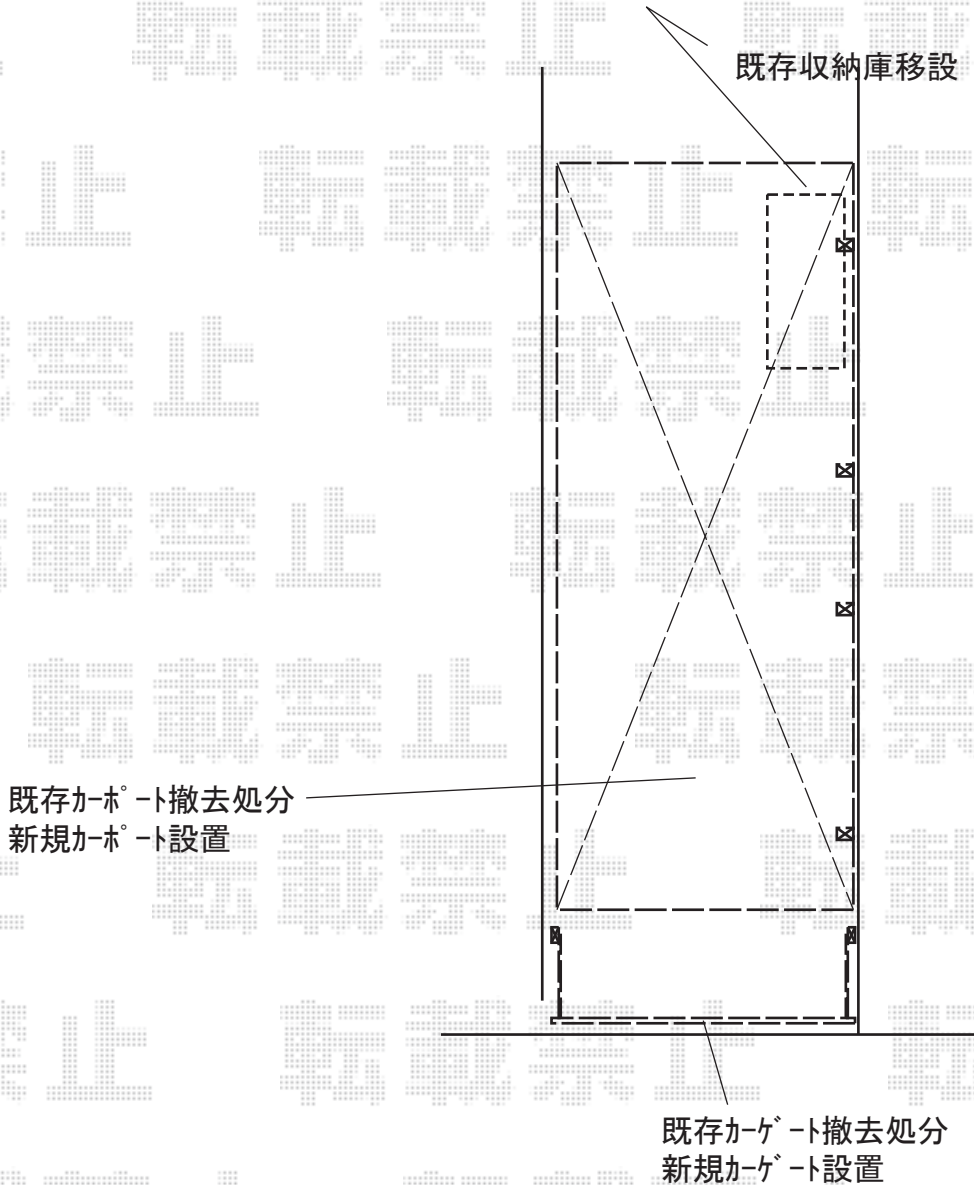

エクステリア 施工概略図

LIXIL ネスカR (ラウンドスタイル) 縦連棟 積雪~20cm対応
幅= 2,701mm 奥行= 9,922mm 色: ブラック
屋根材: 熱線吸収ポリカーボネート (クリアマットS・すりガラス調)
柱仕様: 標準柱仕様 (有効高 約2,200mm)

LIXIL ネスカR 着脱式サポート 2本入 標準柱(H22)用×2セット
色: ブラック

LIXIL オーバードアS5型 手動式
本体 (W×H) = (2,650mm × 1,200mm)
色: ブラック
柱仕様: 標準柱仕様 (有効通過高1,850mm)
駆動: 手動式

2020-1-688835

担当者

新西