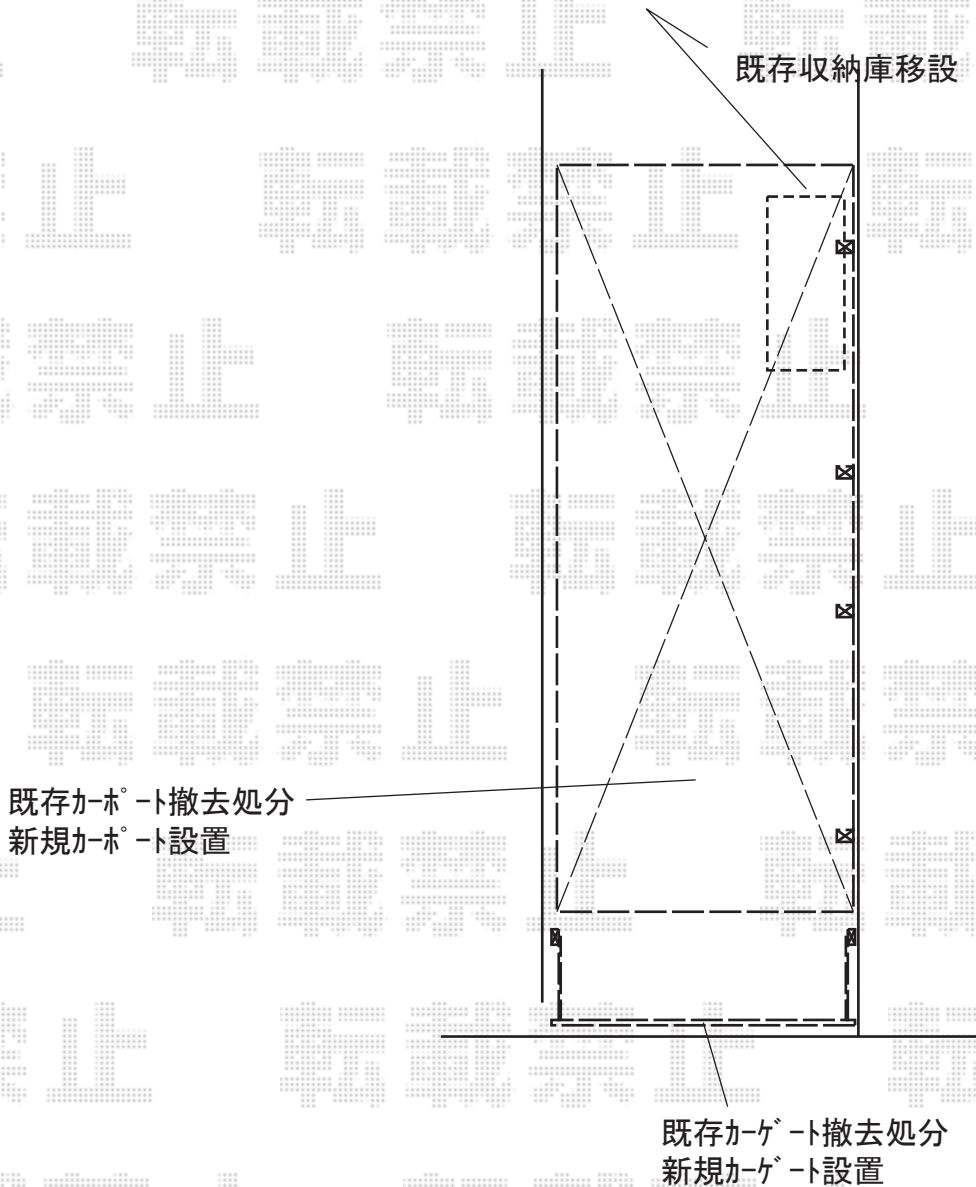

# エクステリア 施工概略図

LIXIL ネスカR (ラウンドスタイル) 縦連棟 積雪~20cm対応  
幅= 2,701mm 奥行= 9,922mm 色: ブラック  
屋根材: 熱線吸収ポリカーボネート (クリアマットS・すりガラス調)  
柱仕様: 標準柱仕様 (有効高 約2,200mm)

LIXIL ネスカR 着脱式サポート 2本入 標準柱(H22)用×2セット  
色: ブラック

LIXIL オーバードアS5型 手動式  
本体 (W×H) = (2,650mm × 1,200mm)  
色: ブラック  
柱仕様: 標準柱仕様 (有効通過高1,850mm)  
駆動: 手動式

2020-1-688835

担当者

新西