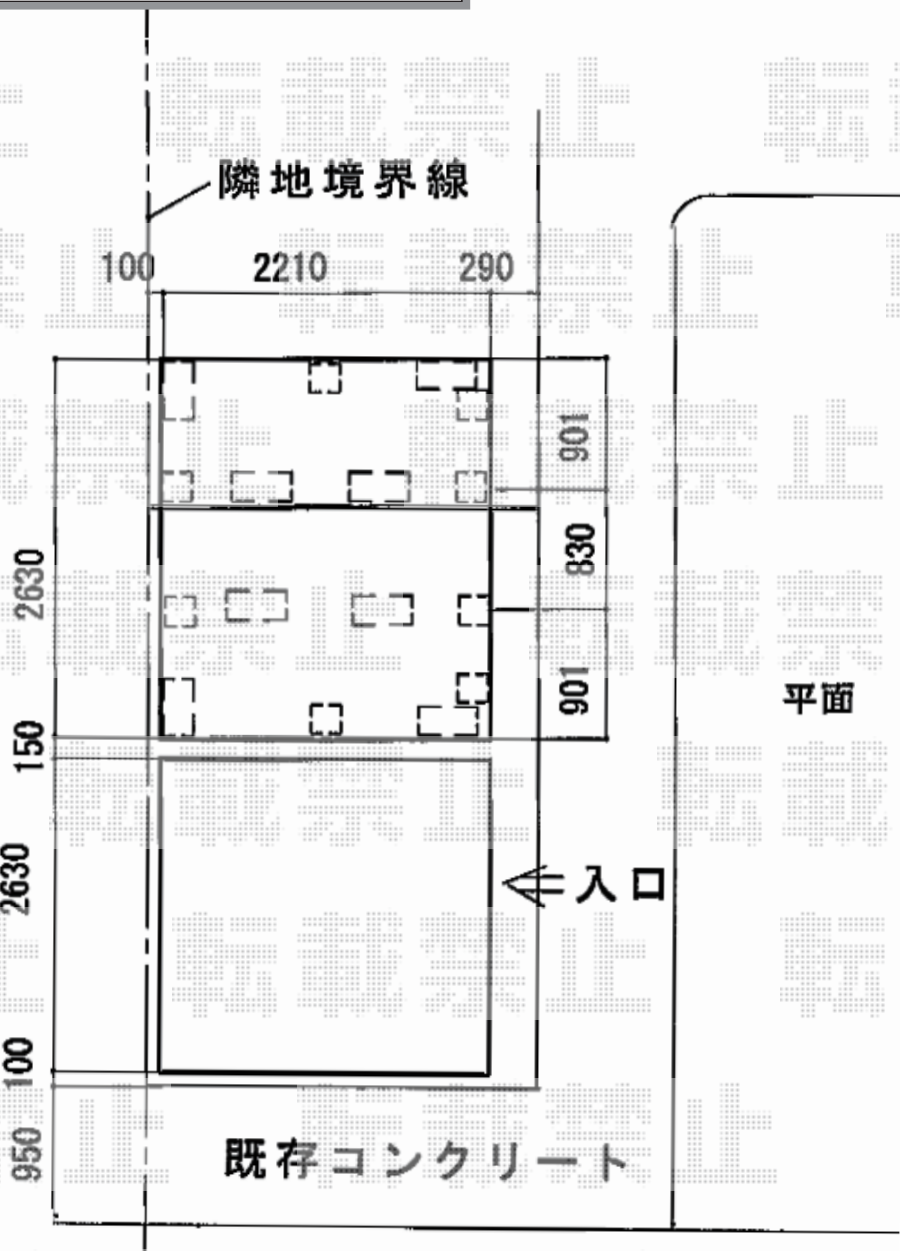

# 物置 施工概略図

イナバ物置 【01】ドマール 一般型 床付タイプ FXN-60HY  
間口= 2,630mm  
奥行= 2,210mm  
高さ= 2,375mm  
色 : アーバンGM  
屋根タイプ : 標準型  
耐荷重タイプ : 一般型

イナバ物置 【02】ドマール 一般型 床付タイプ FXN-60HY  
間口= 2,630mm  
奥行= 2,210mm  
高さ= 2,375mm  
色 : アーバンGM  
屋根タイプ : 標準型  
耐荷重タイプ : 一般型

2020-1-688890

担当者

稲坂