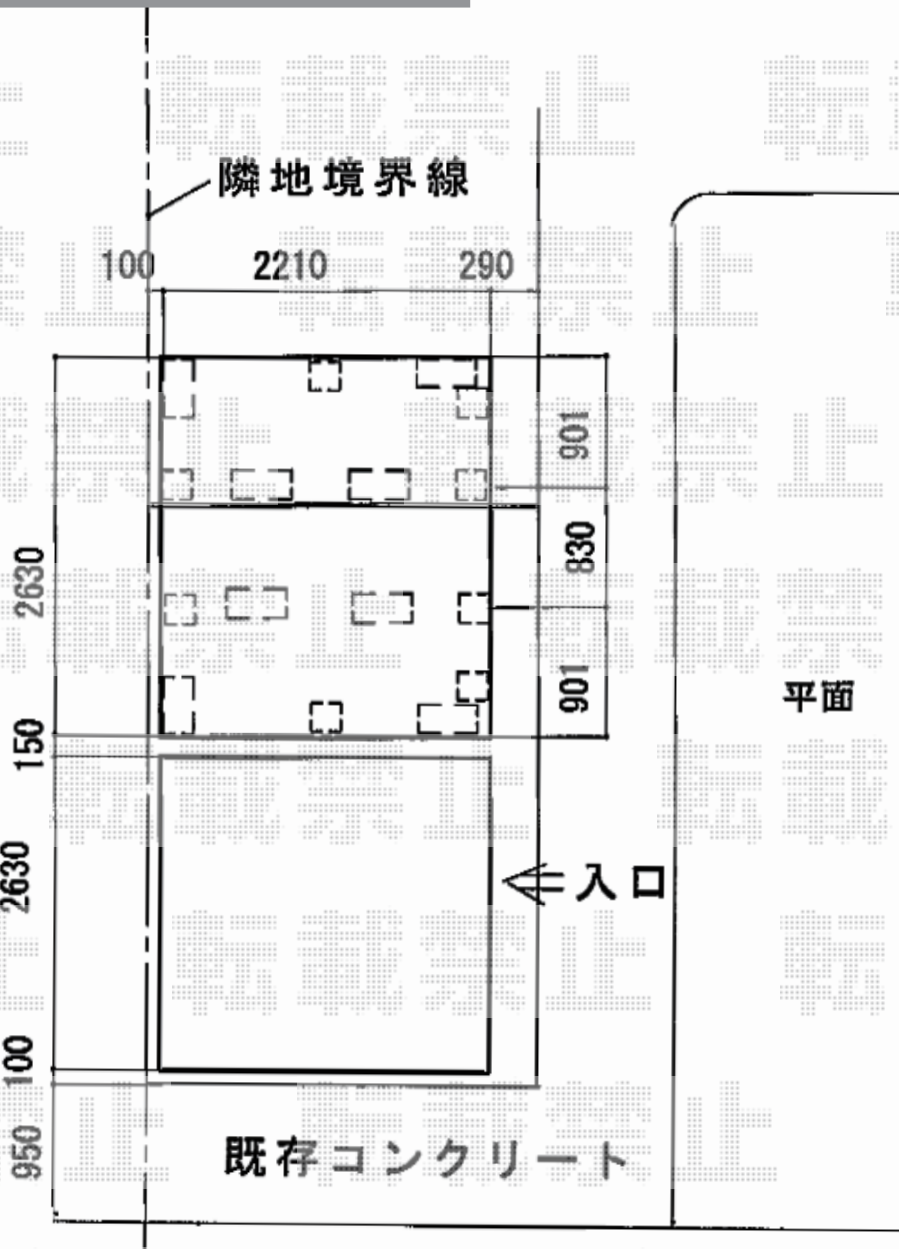

# 物置 施工概略図

イナバ物置 【01】ドマール 一般型 床付タイプ FXN-60HY  
間口= 2,630mm  
奥行= 2,210mm  
高さ= 2,375mm  
色：アーバンGM  
屋根タイプ：標準型  
耐荷重タイプ：一般型

イナバ物置 【02】ドマール 一般型 床付タイプ FXN-60HY  
間口= 2,630mm  
奥行= 2,210mm  
高さ= 2,375mm  
色：アーバンGM  
屋根タイプ：標準型  
耐荷重タイプ：一般型

2020-1-688890

担当者

稲坂