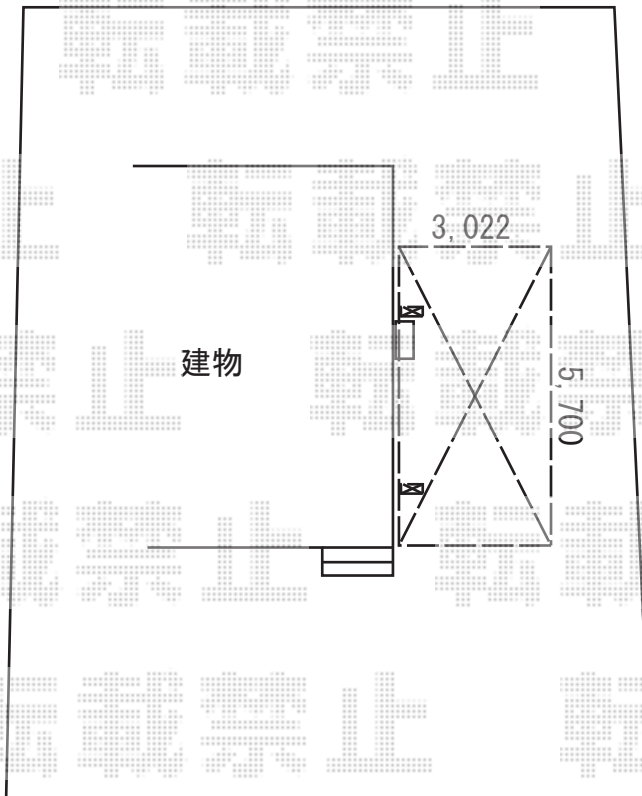

カーポート 施工概略図

LIXIL カーポートSC 積雪対応20cm
幅= 3,022mm
奥行= 5,700mm
色：ブラック
屋根材：ブラック
柱仕様：標準柱仕様（有効高 約2,200mm）

2020-1-688916

担当者

新西