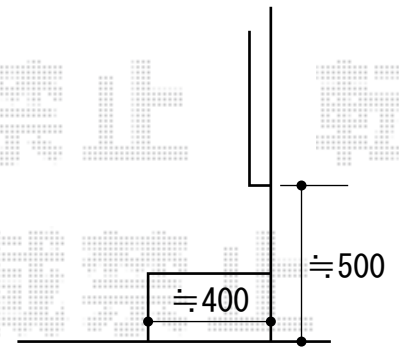

ウッドデッキ 施工概略図

Value Select マージウッドデッキ
間口= 2.0間(3,651mm) 出幅= 6尺(1,820mm)
色 : レッドウッド
床板 : 縦貼り 幕板 : 標準幕板
束柱 : Tタイプ(400~550mm) (色 : プラチナステン)

2020-1-689079

担当者

伊野