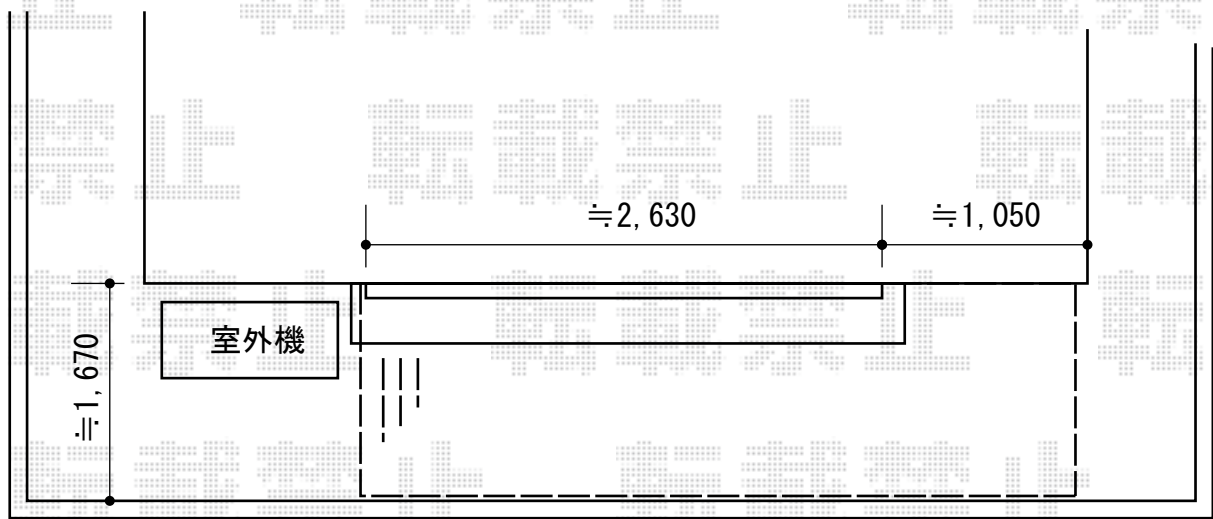

ウッドデッキ 施工概略図

Value Select マージウッドデッキ
間口= 2.0間(3,651mm) 出幅= 6尺(1,820mm)
色 : レッドウッド
床板 : 縦貼り 幕板 : 標準幕板
束柱 : Tタイプ(400~550mm) (色 : プラチナステン)

2020-1-689079

担当者

伊野