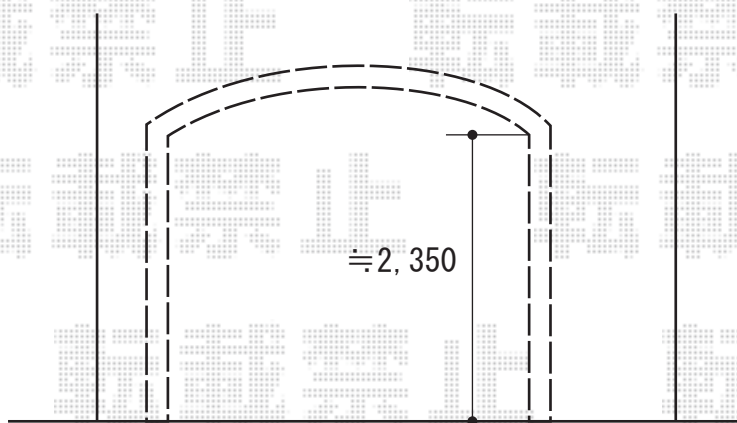

カーポート 施工概略図

YKK AP レイナトリプルポートグラン 積雪~20cm対応
幅= 8,000mm
奥行= 5,052mm
色: カームブラック
屋根材: 熱線遮断ポリカーボネート (アースブルーマット調)
柱仕様: ハイルーフ柱仕様 (有効高 約2,350mm)

2020-1-689102

担当者

新西