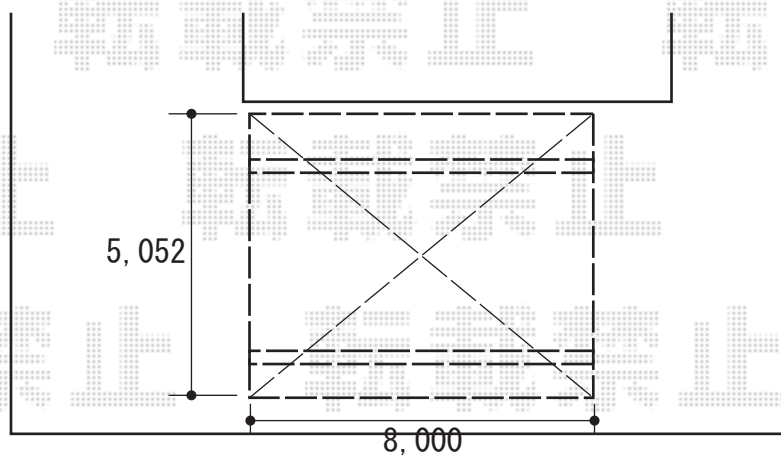

カーポート 施工概略図

YKK AP レイナトリプルポートグラン 積雪~20cm対応
幅= 8,000mm
奥行= 5,052mm
色: カームブラック
屋根材: 熱線遮断ポリカーボネート (アースブルーマット調)
柱仕様: ハイルーフ柱仕様 (有効高 約2,350mm)

2020-1-689102

担当者

新西