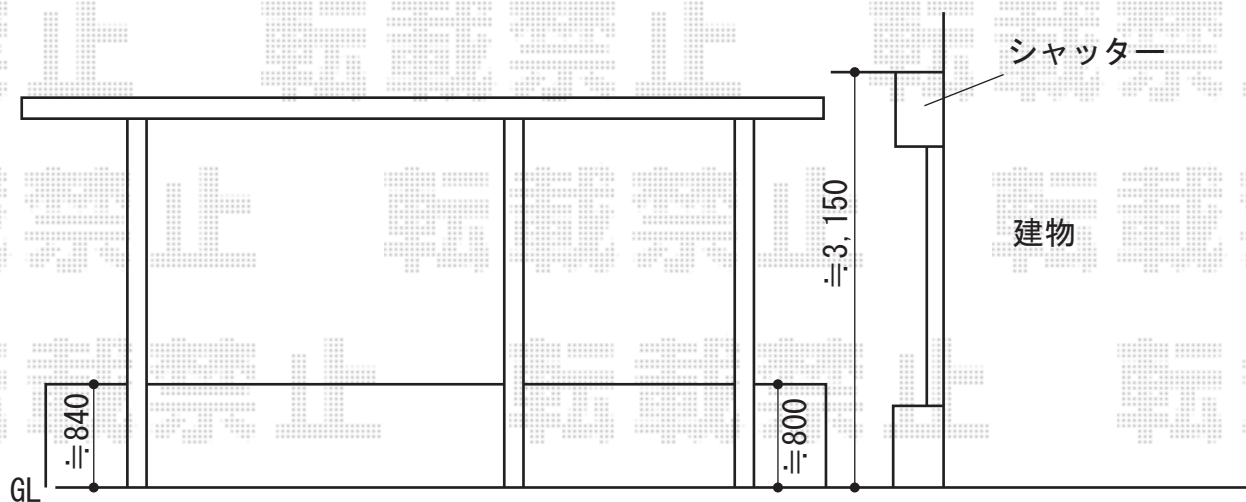

カーポート 施工概略図

LIXIL ネスカR (ラウンドスタイル) 延長 耐雪風圧強化パッケージ 積雪~30cm対応
 幅= 2,701mm
 奥行= 7,098mm
 色: シャイングレー
 屋根材: ポリカーボネート (クリアブラウン)
 柱仕様: ロング柱28仕様 (有効高 約2,800mm)
 オプション: 着脱式サポート/母屋補強材/屋根材ホルダー

LIXIL ネスカR 延長 着脱式サポートフネカバーセット
 数量: 1個入り× 3セット