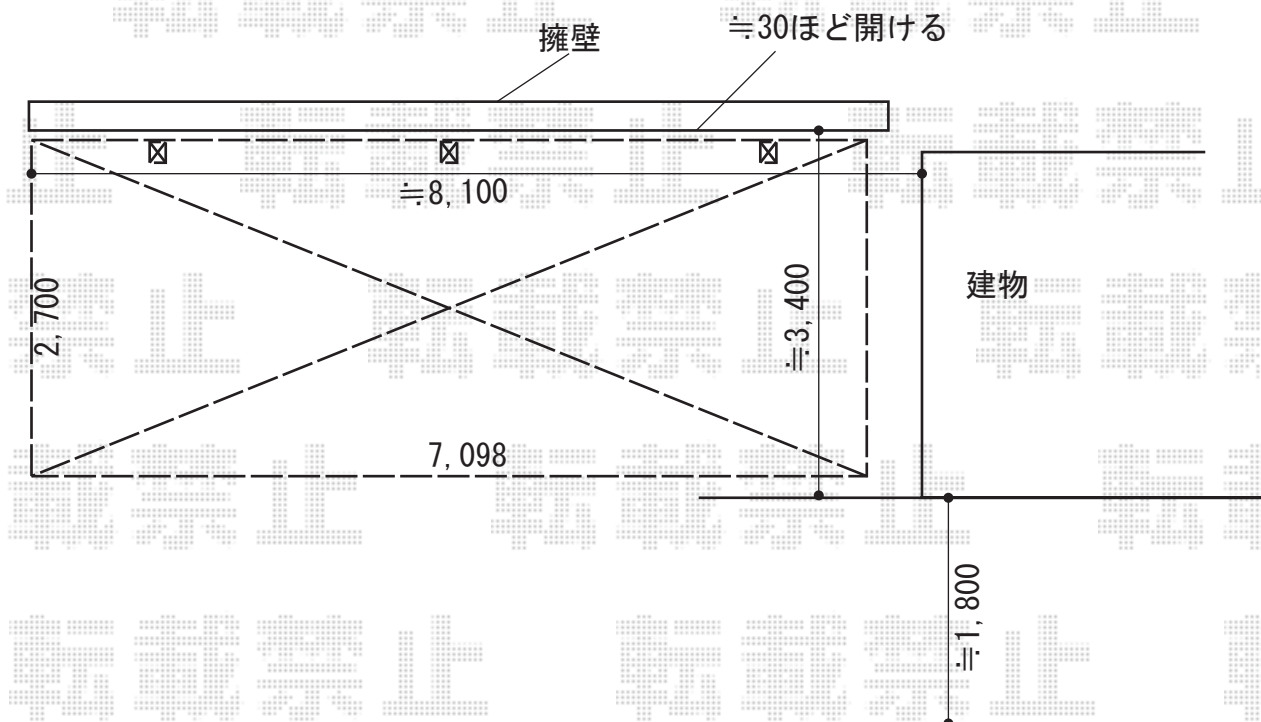

カーポート 施工概略図

LIXIL ネスカR (ラウンドスタイル) 延長 耐雪風圧強化パッケージ 積雪~30cm対応
 幅= 2,701mm
 奥行= 7,098mm
 色: シャイングレー
 屋根材: ポリカーボネート (クリアブラウン)
 柱仕様: ロング柱28仕様 (有効高 約2,800mm)
 オプション: 着脱式サポート/母屋補強材/屋根材ホルダー

LIXIL ネスカR 延長 着脱式サポートフネカバーセット
 数量: 1個入り× 3セット