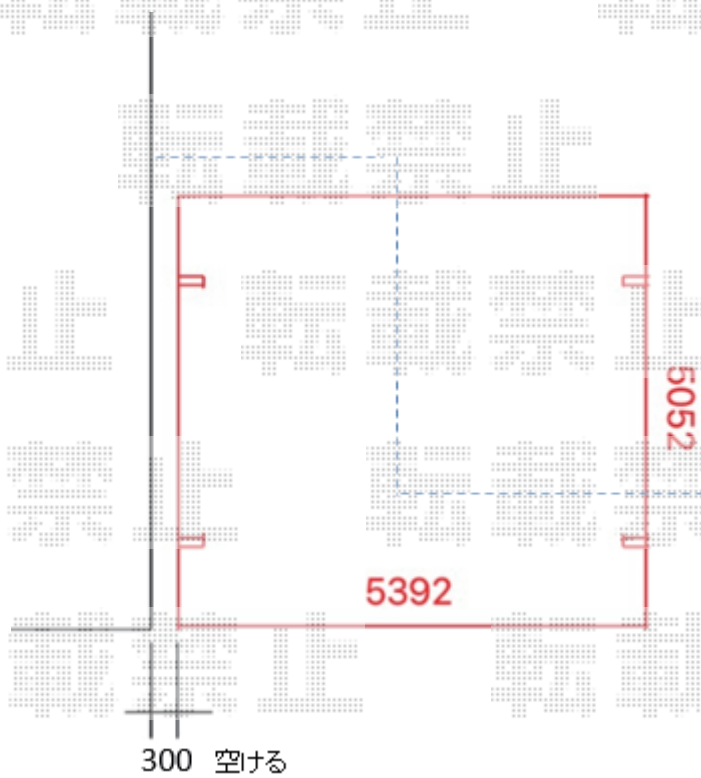

カーポート 施工概略図

Value Select プレシオスポート ワイド 積雪～20cm対応
幅= 5,392mm
奥行= 5,052mm
色： ノーブルステン
屋根材： ポリカーボネート（スカイブルー）
柱仕様： ハイルフ柱仕様（有効高 約2,250mm）

2020-1-689130

担当者

村上