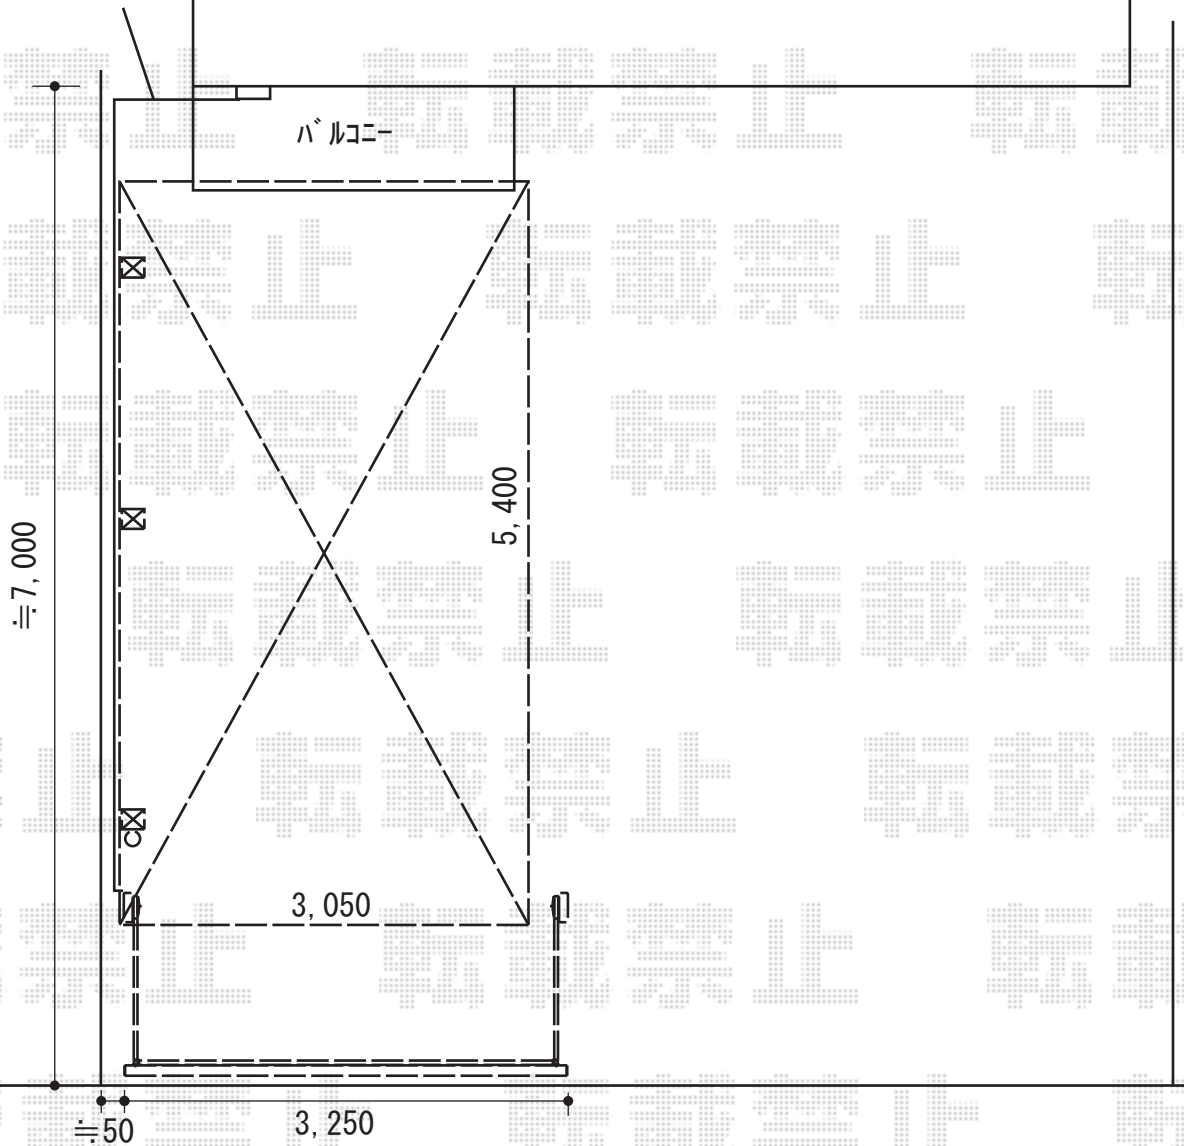

# カーポート+カーゲート 施工概略図

三協アルミ 【1】 スカイリード 片側支持 積雪30cm対応  
幅= 3,050mm  
奥行= 5,400mm  
色： サンシルバー  
屋根材： 熱線遮断ポリカーボネート（かすみ調）  
柱仕様： ロング柱仕様（2,500mm）

LIXIL(TOEX) 【2】 ワイドオーバードアS5型 電動式  
本体 (W×H) = (3,250mm × 1,200mm)  
色： ナチュラルシルバーF  
柱仕様： ハイルフ柱仕様（有効通過高2,150mm）  
駆動： 1モーター外観左側駆動/AC100V結線用柱仕様  
リモコン： 標準2個入り

配線地中埋設

2020-1-689191

担当者

伊野