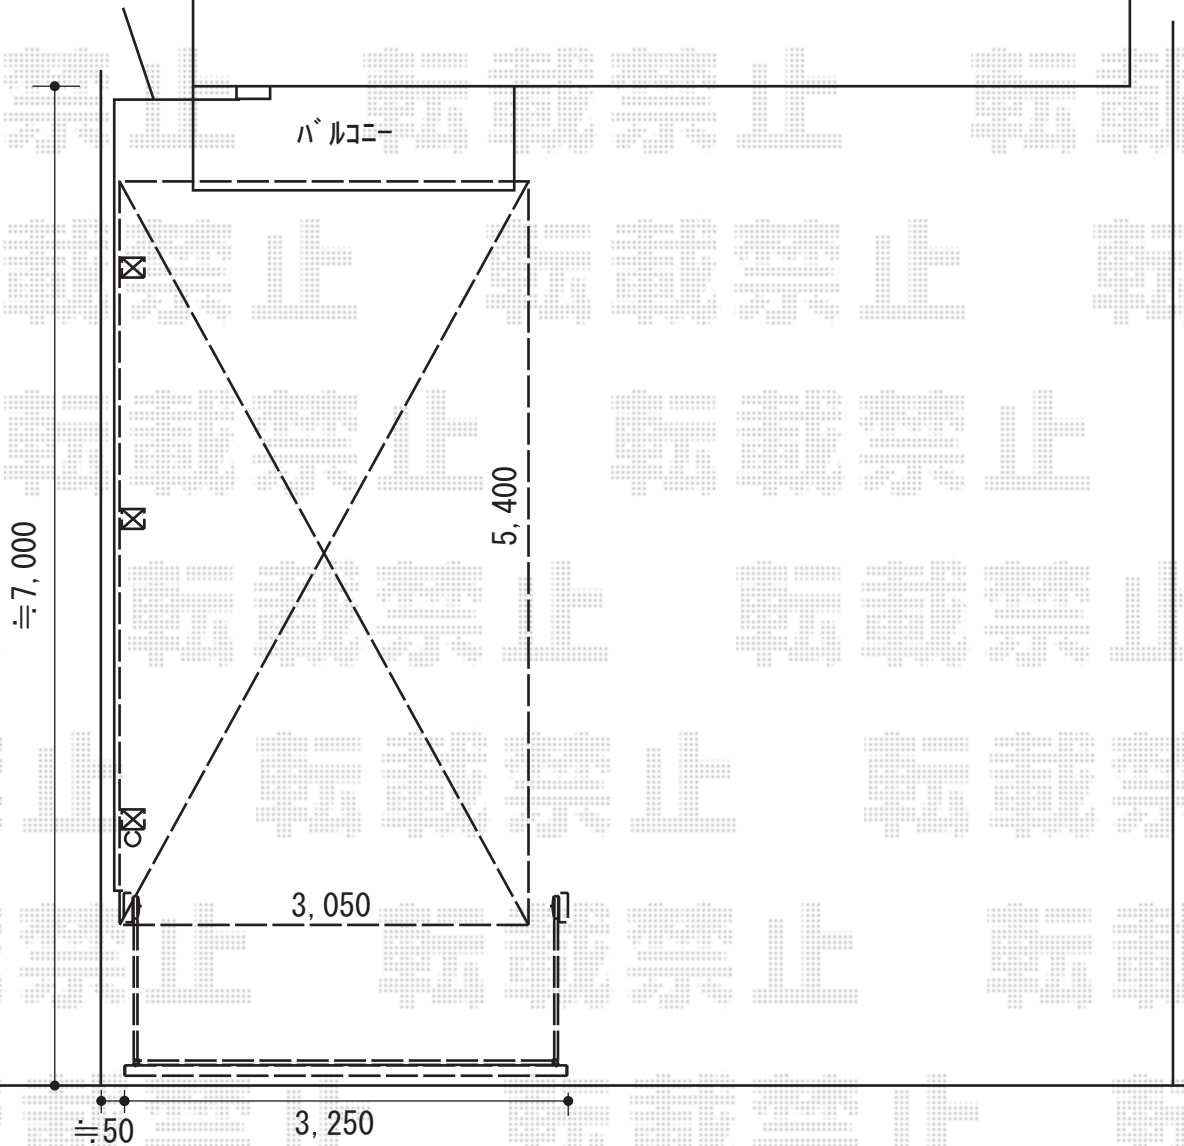

カーポート+カーゲート 施工概略図

三協アルミ 【1】 スカイリード 片側支持 積雪30cm対応
幅= 3,050mm
奥行= 5,400mm
色： サンシルバー
屋根材： 熱線遮断ポリカーボネート（かすみ調）
柱仕様： ロング柱仕様（2,500mm）

LIXIL(TOEX) 【2】 ワイドオーバードアS5型 電動式
本体 (W×H) = (3,250mm × 1,200mm)
色： ナチュラルシルバーF
柱仕様： ハイルフ柱仕様（有効通過高2,150mm）
駆動： 1モーター外観左側駆動/AC100V結線用柱仕様
リモコン： 標準2個入り

配線地中埋設

2020-1-689191

担当者

伊野