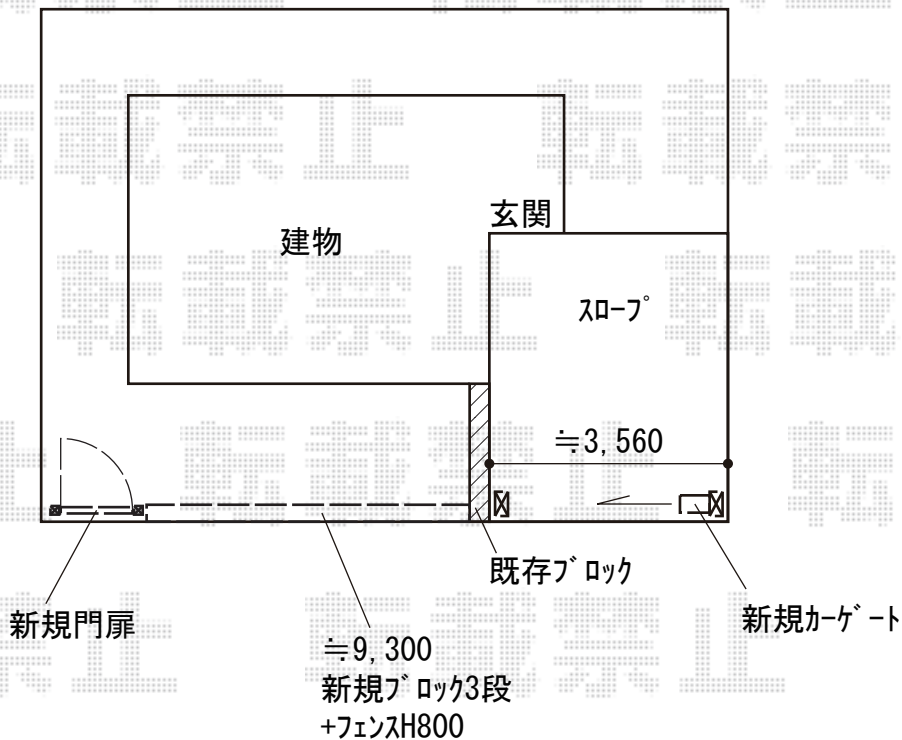

エクステリア商品工事 施工概略図

Value Select プレシオス門扉 縦格子 片開き 門柱仕様

扉幅 = 700mm
扉高 = 1,200mm
色 : グレースブラウン
錠 : 打掛錠1型
開き : 内開き

LIXIL エクスポスト 箱型タイプ U-1型

サイズ (W×D×H) : 1B (390×364.5×190mm) × 1
アルミポール : AP-50 × 1
色 : オータムブラウン

LIXIL (TOEX) ハイグリッドフェンスUF8型 フリーポールタイプ

本体1枚 (W×H) = (2,000×720mm) × 5枚
スチール柱 : T-8 × 6本
小口キャップ : T-8 × 1セット
色 : オータムブラウン

東工シャッター スカイゲート ノンキャスト 片開きタイプ 39S

開口幅= 3,755mm
全幅= 3,895mm
たたみ幅= 669.5mm
高さ= 1,210mm
色 : ダークブロンズ
キャスター数 : なし
落棒数 : 3本

2020-1-689256