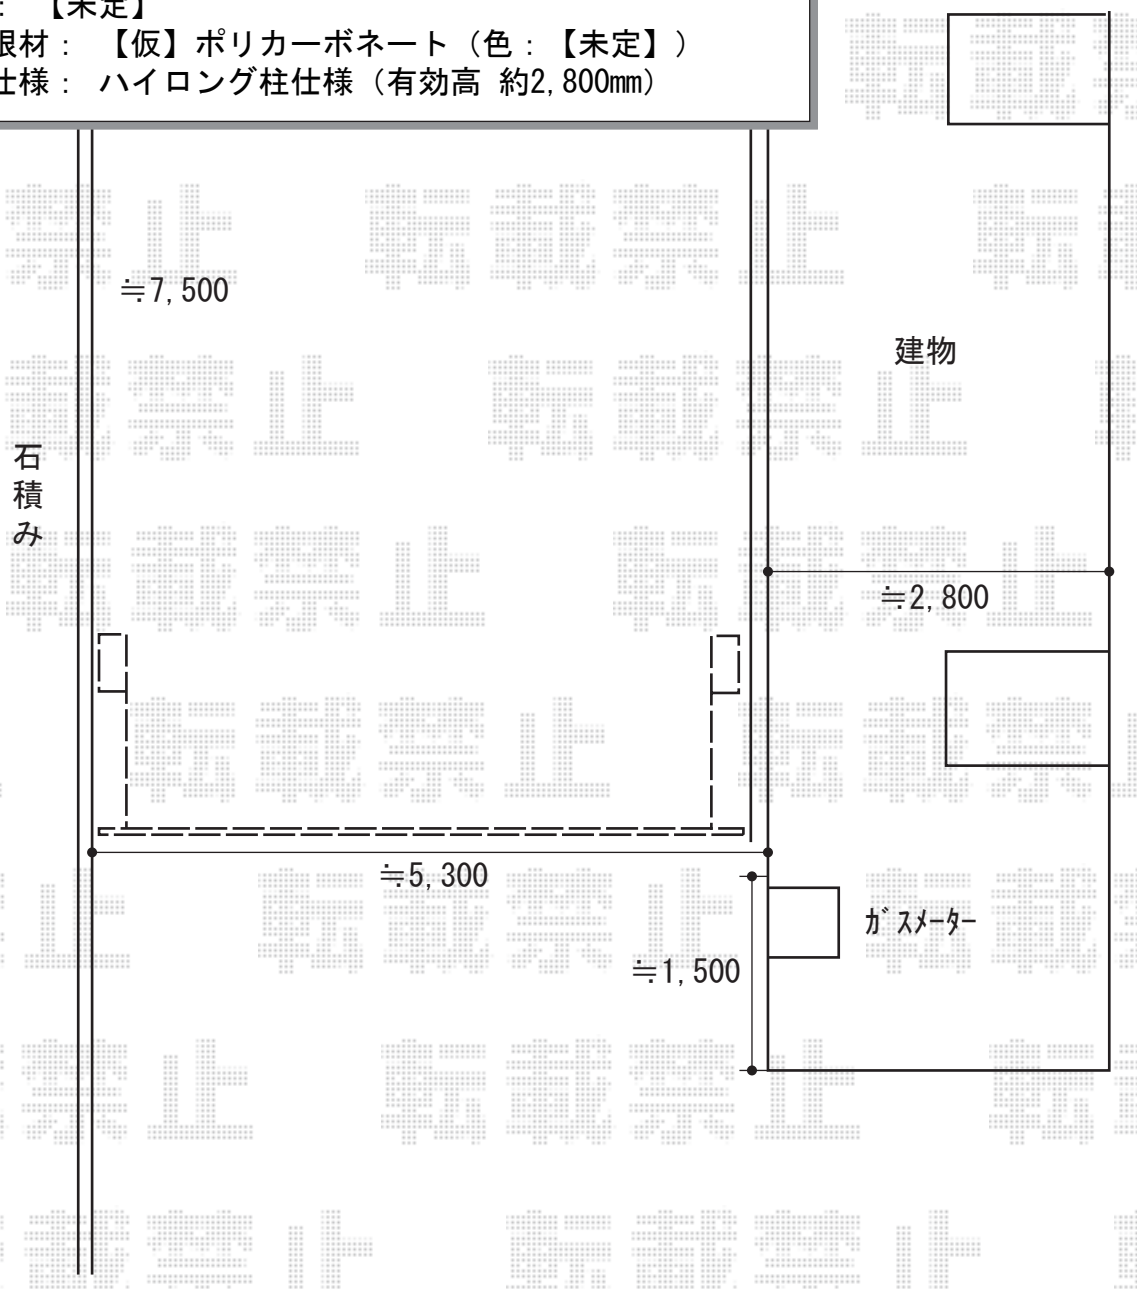

カーポート/カーゲート 施工概略図

LIXIL (TOEX) 【1】 ワイドオーバードアS1型 電動式  
本体 (W×H) = (5,050mm × 1,000mm)  
色: シャイングレー  
柱仕様: ハイルフ柱仕様 (有効通過高2,150mm)  
駆動: 【仮】1モーター外観左側駆動/AC100V結線用柱仕様  
リモコン: 標準2個入り

YKK AP 【2】 レイナツインポートグラン 積雪~20cm対応  
幅= 5,097mm  
奥行= 5,768mm  
色: 【未定】  
屋根材: 【仮】ポリカーボネート (色: 【未定】)  
柱仕様: ハイロング柱仕様 (有効高 約2,800mm)

※各商品設置位置に関しましては  
施工当日詳細お打合せください

2020-1-689409

担当者

山崎