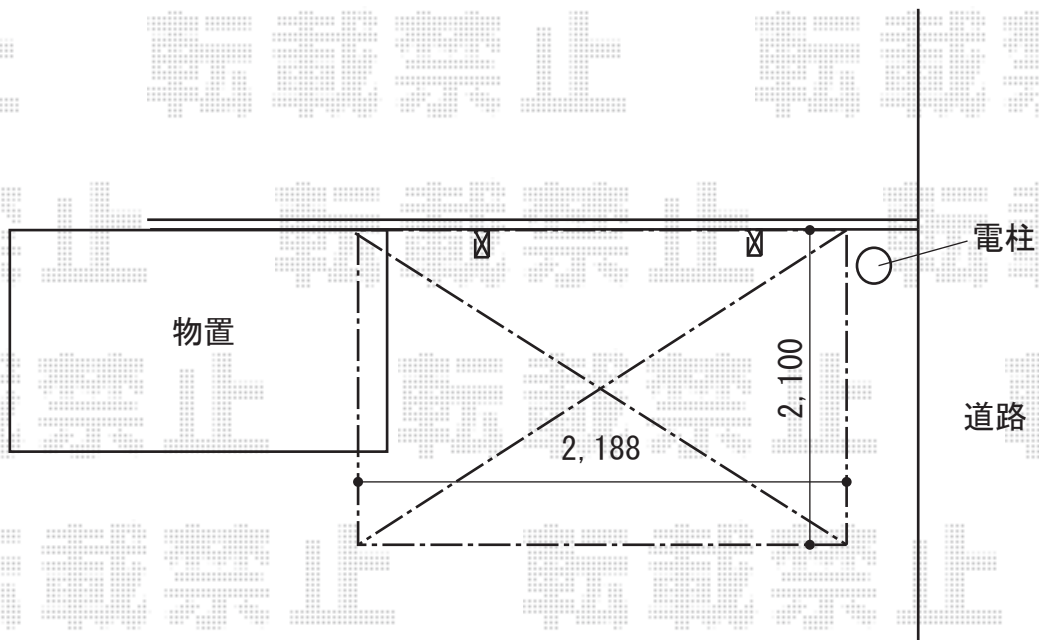

# サイクルポート 施工概略図

YKK AP レイナポートグランミニ 積雪~20cm対応  
幅= 2,100mm  
奥行= 2,188 mm(3台用)  
色 : プラチナステン  
屋根材 : 熱線遮断ポリカーボネート(クリアマット)  
柱仕様 : ハイルフ柱仕様 (有効高 約2,350mm)

2020-1-689454

担当者

伊野