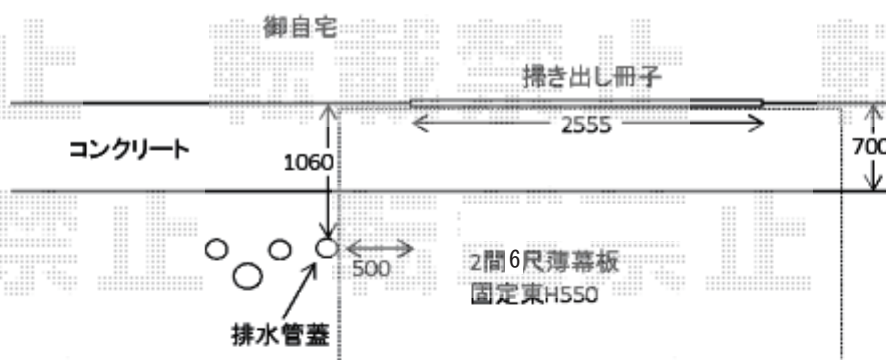

ウッドデッキ工事 施工概略図

YKK AP リウッドデッキ 200  
 間口= 2.0間(3,651mm)  
 出幅= 6尺(1,820mm)  
 色: レッドブラウン  
 床板: 縦貼り  
 幕板: 薄幕板  
 束柱: Sタイプ(550mm) (色: カームブラック)

2020-1-689457

担当者

山崎