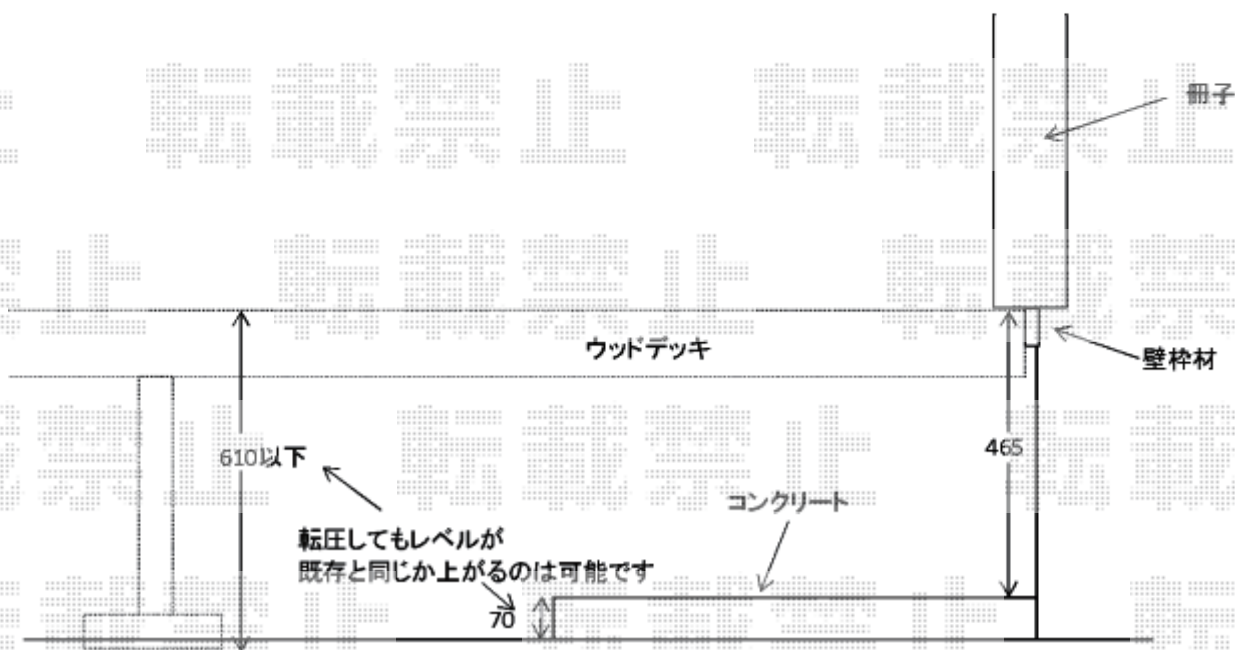

ウッドデッキ工事 施工概略図

YKK AP リウッドデッキ 200  
 間口= 2.0間(3,651mm)  
 出幅= 6尺(1,820mm)  
 色: レッドブラウン  
 床板: 縦貼り  
 幕板: 薄幕板  
 束柱: Sタイプ(550mm) (色: カームブラック)

2020-1-689457

担当者

山崎