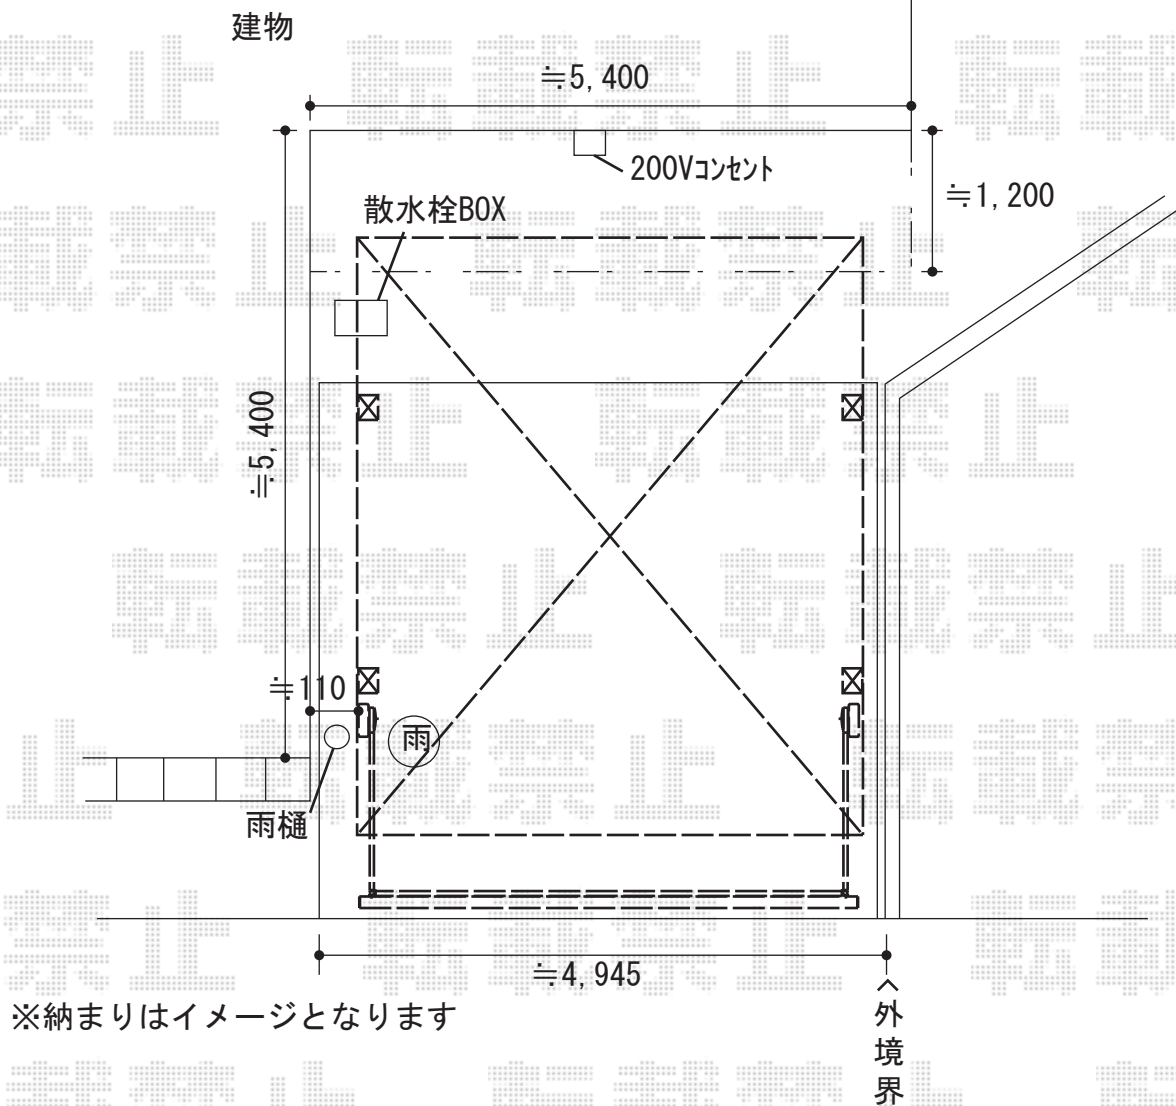

カーポート+カーゲート 施工概略図

LIXIL 【1】 ネスカF (フラットスタイル) ワイド 積雪~20cm対応
 幅= 4,827mm
 奥行= 5,402mm
 色: シヤイングレー
 屋根材: 熱線吸収ポリカーボネート (ブルーマットS・すりガラス調)
 柱仕様: ロング柱25仕様 (有効高 約2,500mm)

LIXIL (TOEX) 【2】 ワイドオーバードアS1型 電動式
 本体 (W×H) = (4,750mm × 1,000mm)
 色: シヤイングレー
 柱仕様: ハイルフ柱仕様 (有効通過高2,150mm)
 駆動: 1モーター外観左側駆動/AC100V結線用柱仕様
 リモコン: 標準2個入り