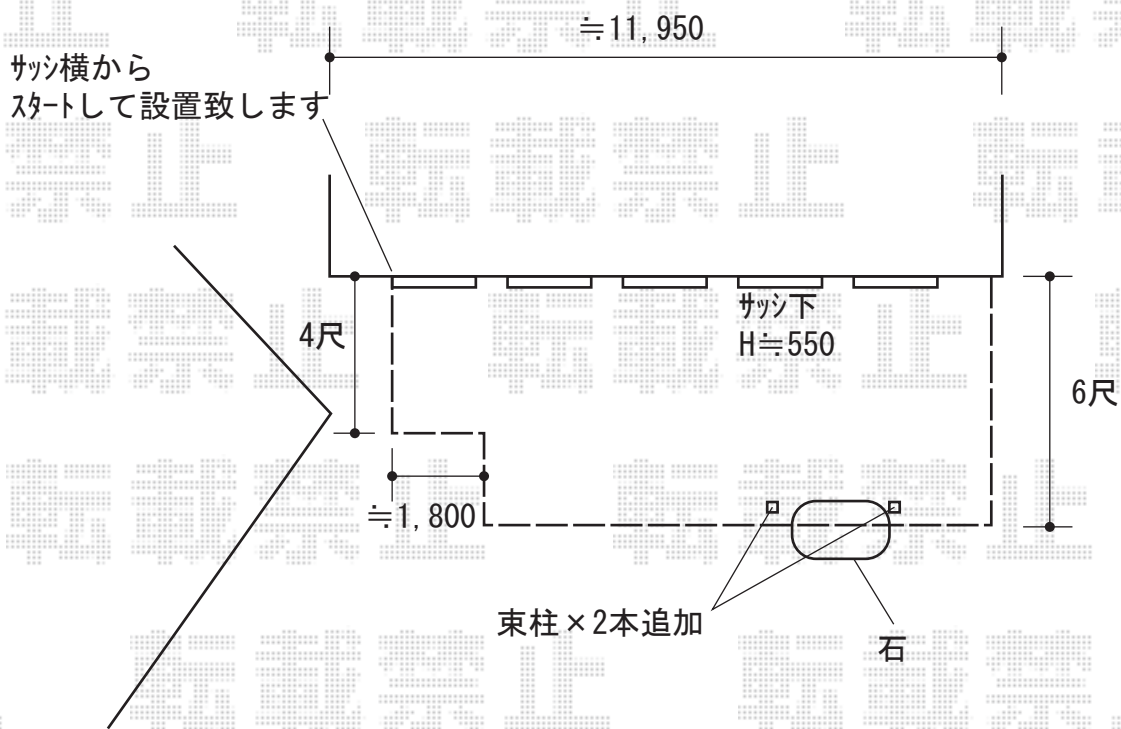

# ウッドデッキ工事 施工概略図

YKK AP リウッドデッキ 200  
間口= 約10,851mm  
出幅= 約1,220mm/約1,820mm  
色： レッドブラウン  
床板： 縦貼り  
幕板： 標準幕板  
束柱： Hタイプ(550~700mm) (色： カームブラック)

2020-1-689527

担当者

山崎