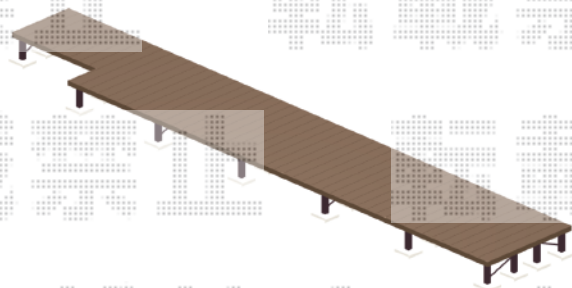

# ウッドデッキ工事 施工概略図

YKK AP リウッドデッキ 200  
間口= 約10,851mm  
出幅= 約1,220mm/約1,820mm  
色： レッドブラウン  
床板： 縦貼り  
幕板： 標準幕板  
束柱： Hタイプ(550~700mm) (色： カームブラック)

2020-1-689527

担当者

山崎