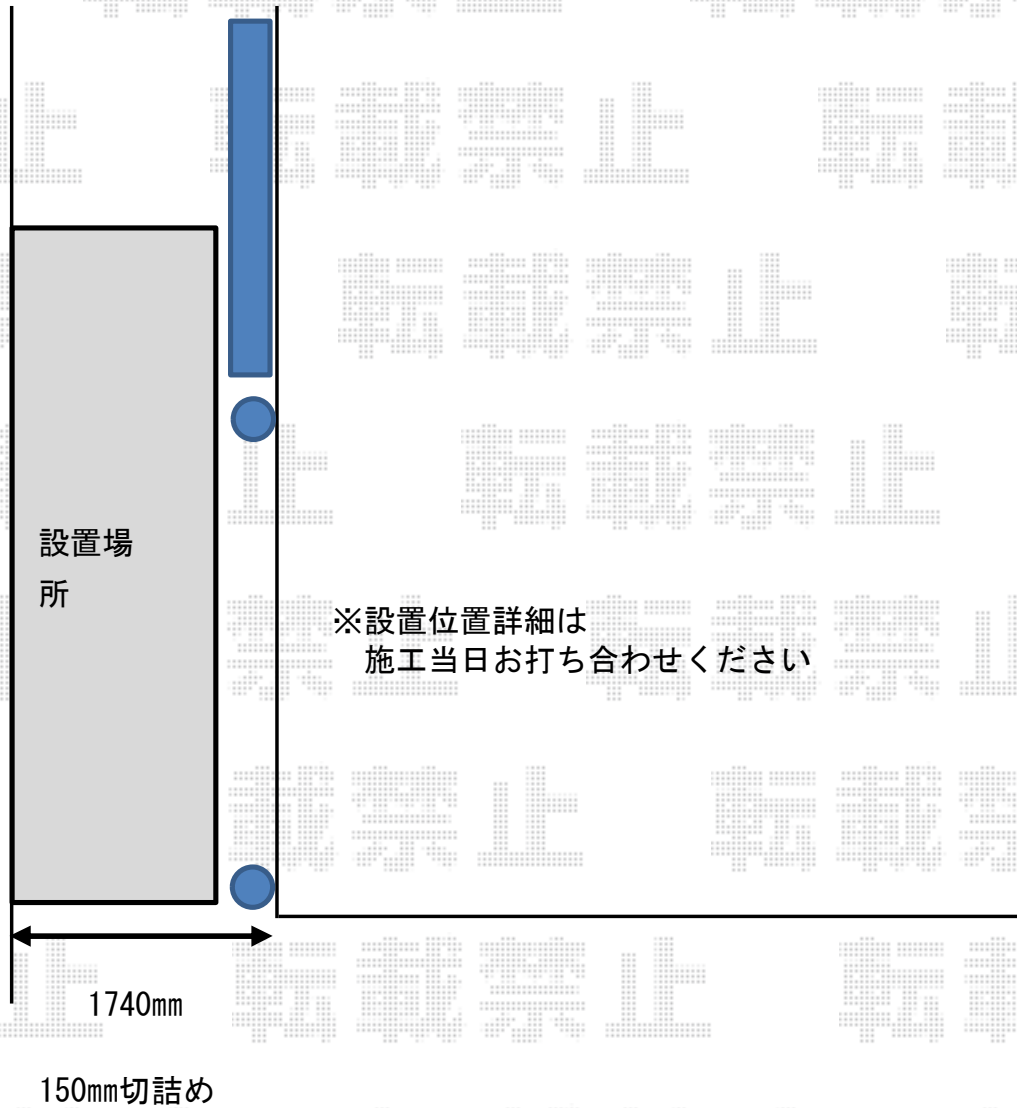

サイクルポート 施工概略図

YKK AP エフルージュグランミニ 積雪～20cm対応
幅= 2,119mm
奥行= 5,052mm(8台用)
色： カームブラック
屋根材： 熱線遮断ポリカーボネート(クリアマット)
柱仕様： ハイーフ柱仕様(有効高 約2,350mm)

2020-1-689567

担当者

村上(公)