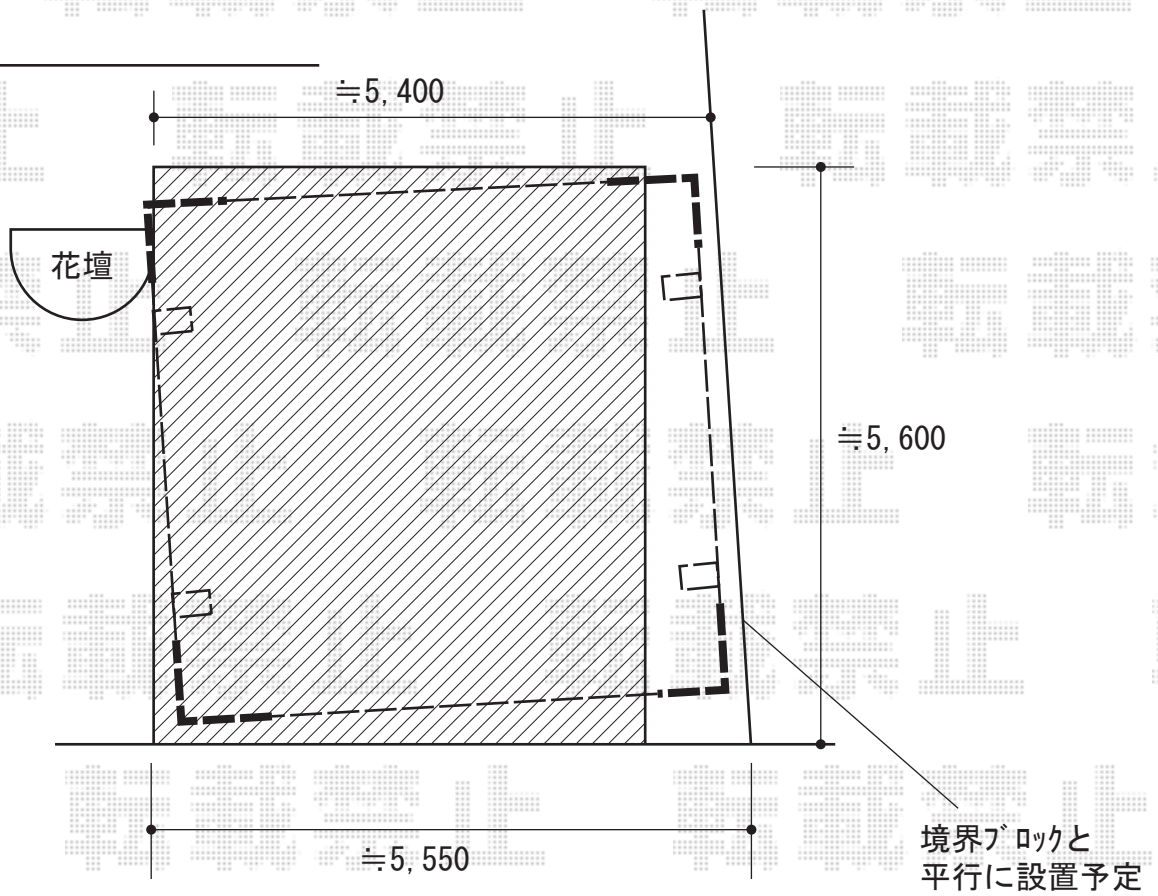

カーポート 施工概略図

YKK AP レイナツインポートグラン 積雪~20cm対応
幅= 5,392mm
奥行= 5,400mm
色: プラチナステン
屋根材: 熱線遮断ポリカーボネート (アースブルーマット調)
柱仕様: ハイルフ柱仕様 (有効高 約2,350mm)

2020-1-689645

担当者

伊野