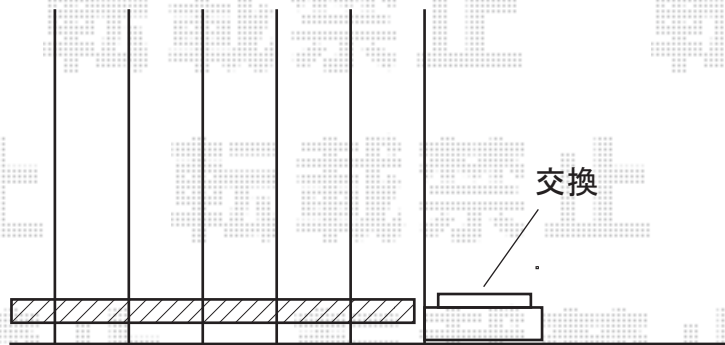

機能門柱 施工概略図

YKK AP シンプレオポストユニット1型 #01
照明付き本体：（色：プラチナステン） × 1
ポスト： T13型（色：プラチナステン） × 1
ポスト取付部品： T13型用 × 1
サイン： ネームシール（小）*本体ユニット同梱

2020-1-689687

担当者

中島