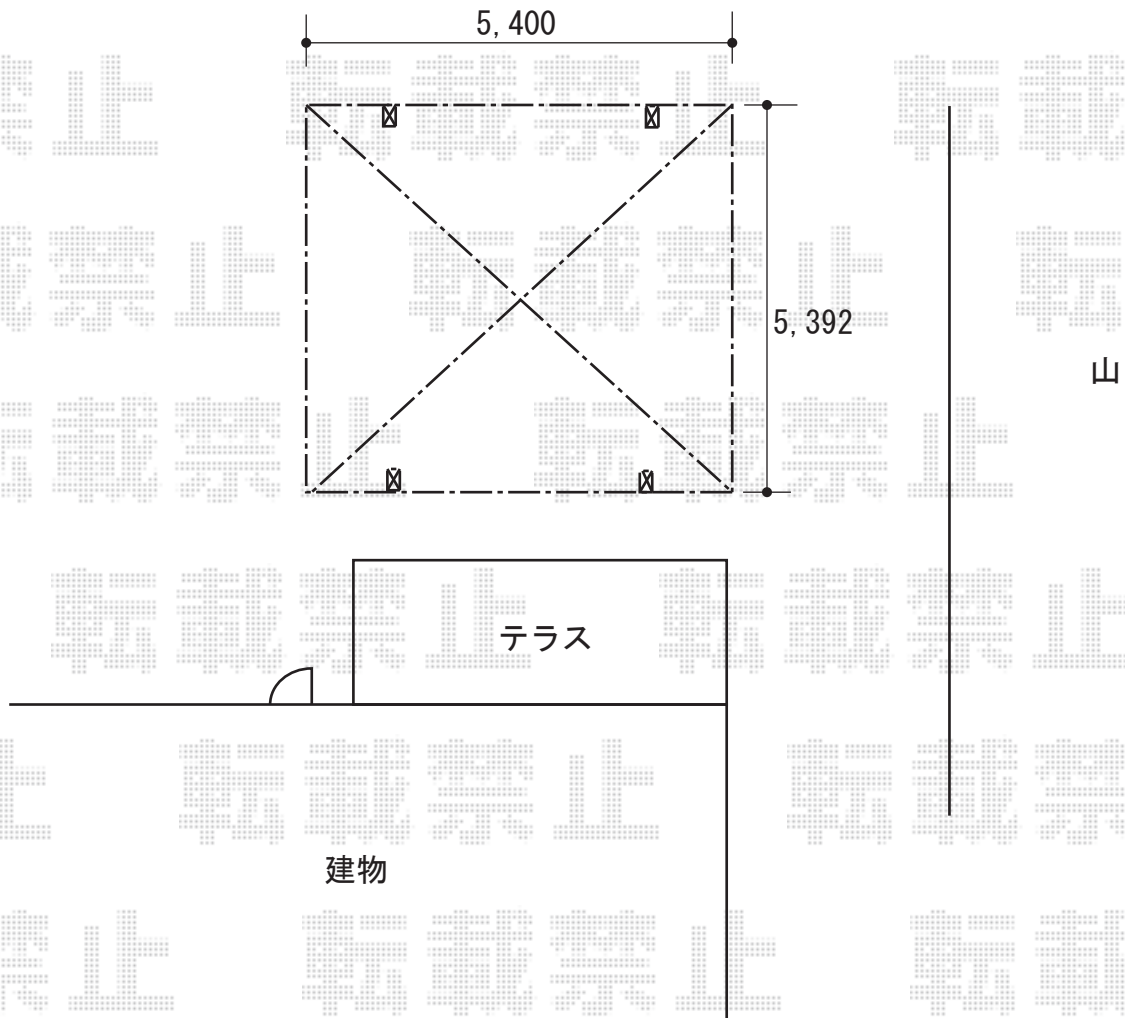

カーポート 施工概略図

YKK AP レイナツインポートグラン 積雪～20cm対応
幅= 5,392mm
奥行= 5,400mm
色： プラチナステン
屋根材： 熱線遮断ポリカーボネート(クリアマット)
柱仕様： ハイーフ柱仕様 (有効高 約2,350mm)

2020-1-689716

担当者

新西