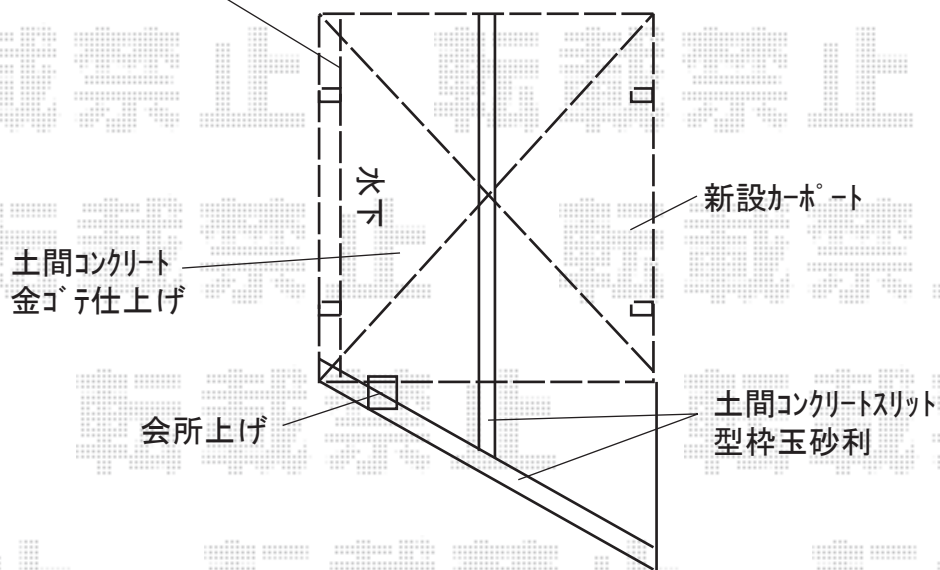

カーポート 施工概略図

LIXIL カーポートSCワイド 積雪～20cm対応

幅= 5,999mm 奥行= 5,000mm

色：ブラック 屋根材：ブラック

柱仕様：標準柱仕様（有効高 約2,200mm）

LIXIL カーポートSC ワイド サイドスクリーン*後枠側(水下)取り付け（外観左側）

奥行サイズ：L:50型 高さ= H:2000

色：ブラック パネル材：ブラック

柱仕様：標準柱仕様/間柱3本

サイドスクリーン

2020-1-689888

担当者

木挽