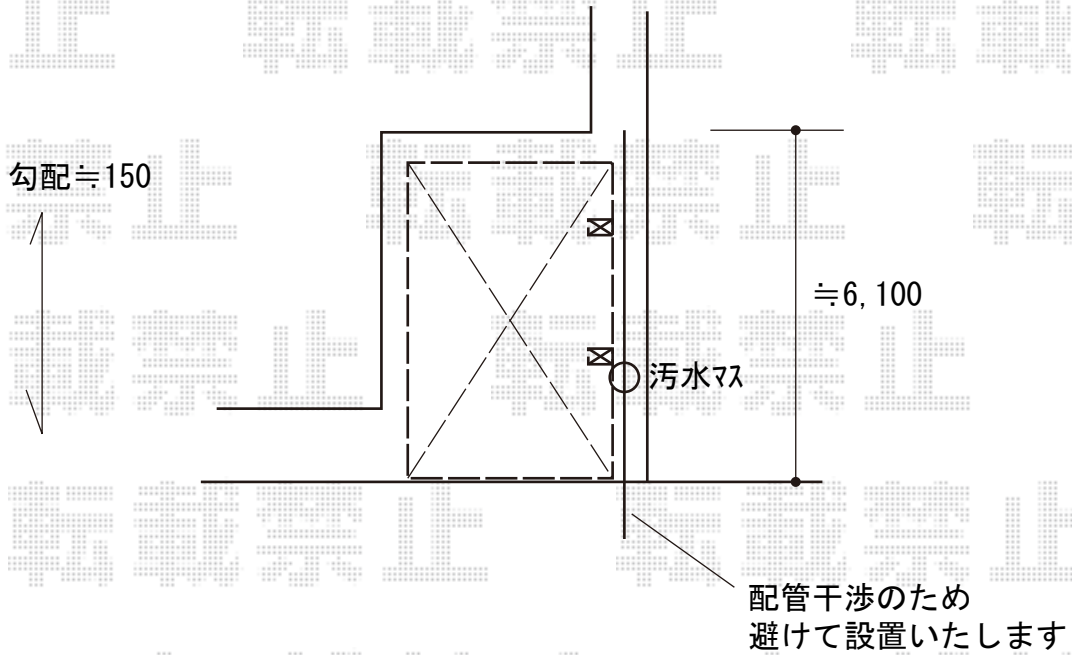

カーポート 施工概略図

YKK AP レイナポートグラン 積雪～20cm対応
幅= 3,000mm
奥行= 5,768mm
色： プラチナステン
屋根材： 熱線遮断ポリカーボネート(クリアマット)
柱仕様： ハイルフ柱仕様(有効高 約2,350mm)

2020-1-689911

担当者

木挽