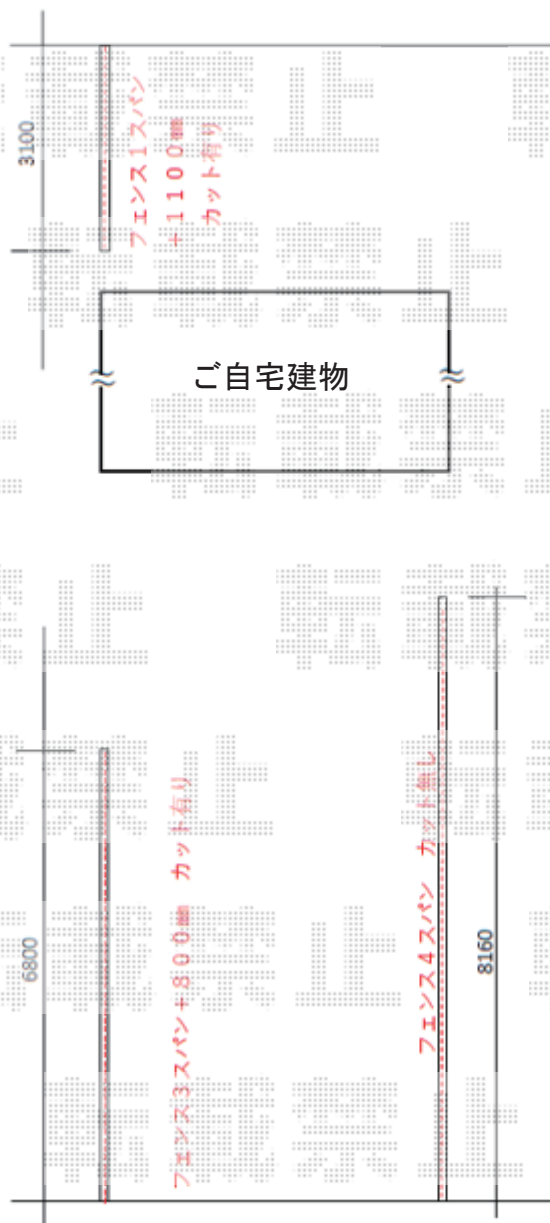

# フェンス 施工概略図

三協アルミ フレイナフェンス Y3型 木調タイプ フリー支柱タイプ  
本体1枚 (W×H) = 2008(2,000×740mm) × 9枚  
フリー支柱 : 2008 × 13本  
端部カバー : 2008 × 1セット  
小口キャップ : 2008 × 3セット  
色 : オレンジチェリー

2020-1-690004

担当者

内田