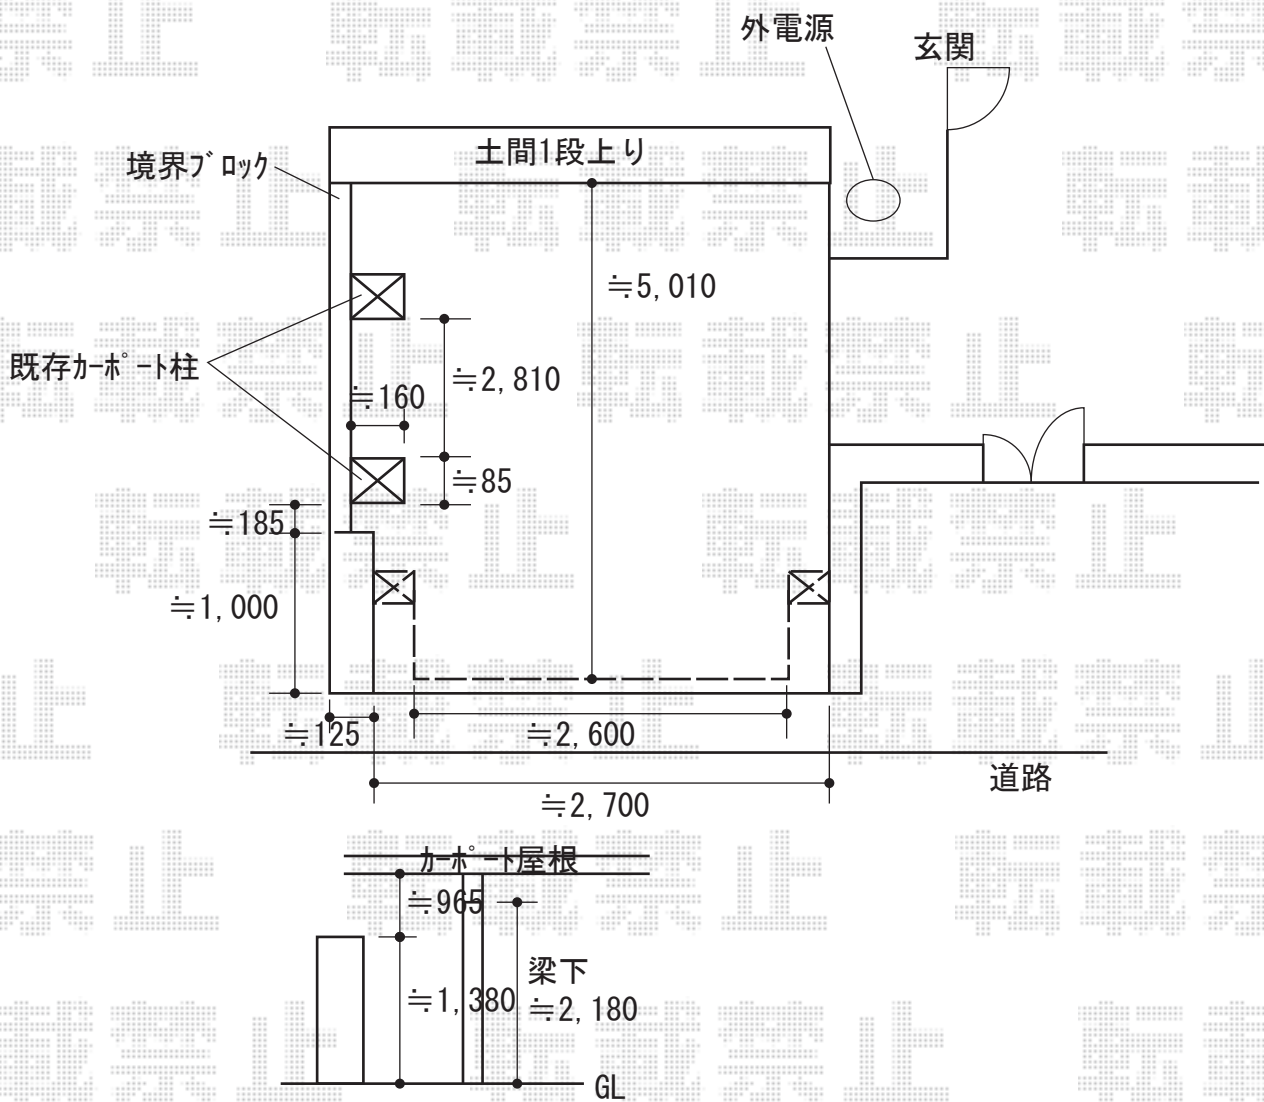

カーゲート 施工概略図

LIXIL (TOEX) 【特注】 オーバードアS2型 手動式 \* 片側ロング柱仕様  
 本体 (W×H) = (【特注】 2,600mm × 1,000mm)  
 色: ナチュラルシルバーF  
 柱仕様: 標準柱仕様 (有効通過高1,850mm)  
 駆動: 手動式  
 【特注】 片側ロング柱仕様: 規格+55mm (外観右)

LIXIL (TOEX) オーバードア用 オプション (本体色: ナチュラルシルバーF)  
 ペットガード: × 1セット  
 補助ロックセット: シリンダーキー3本入 × 1セット