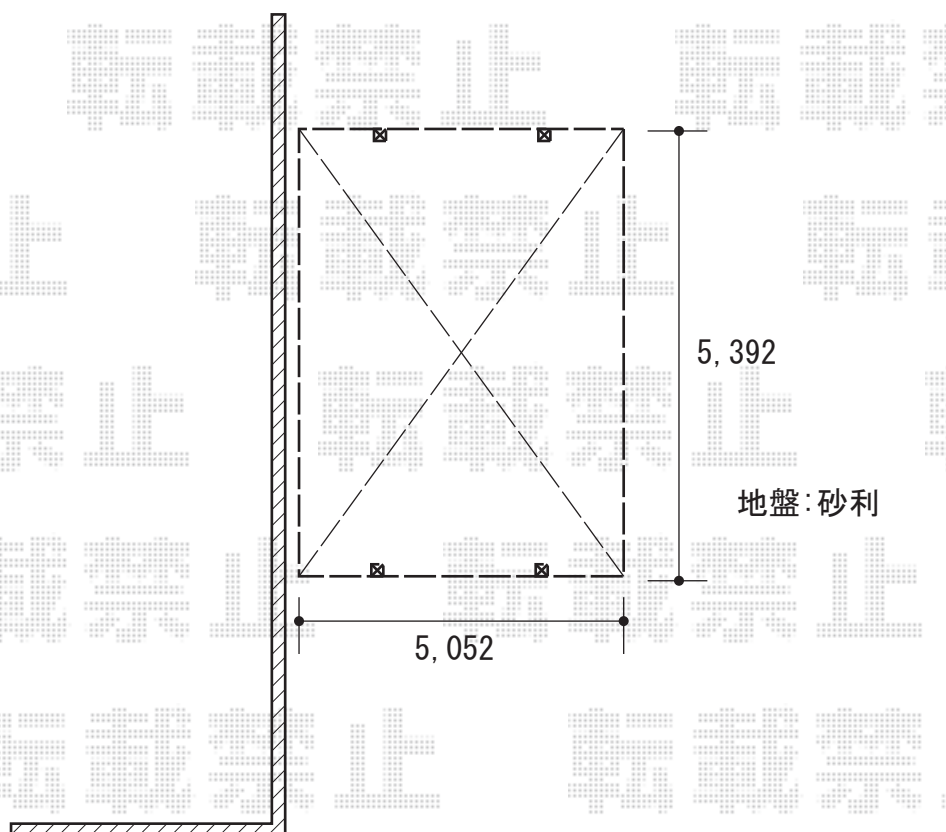

カーポート 施工概略図

YKK AP レイナツインポートグラン 積雪~20cm対応
幅= 5,392mm
奥行= 5,052mm
色： プラチナステン
屋根材： 熱線遮断ポリカーボネート(クリアマット)
柱仕様： 標準柱仕様 (有効高 約2,000mm)

2020-1-690117

担当者

新西