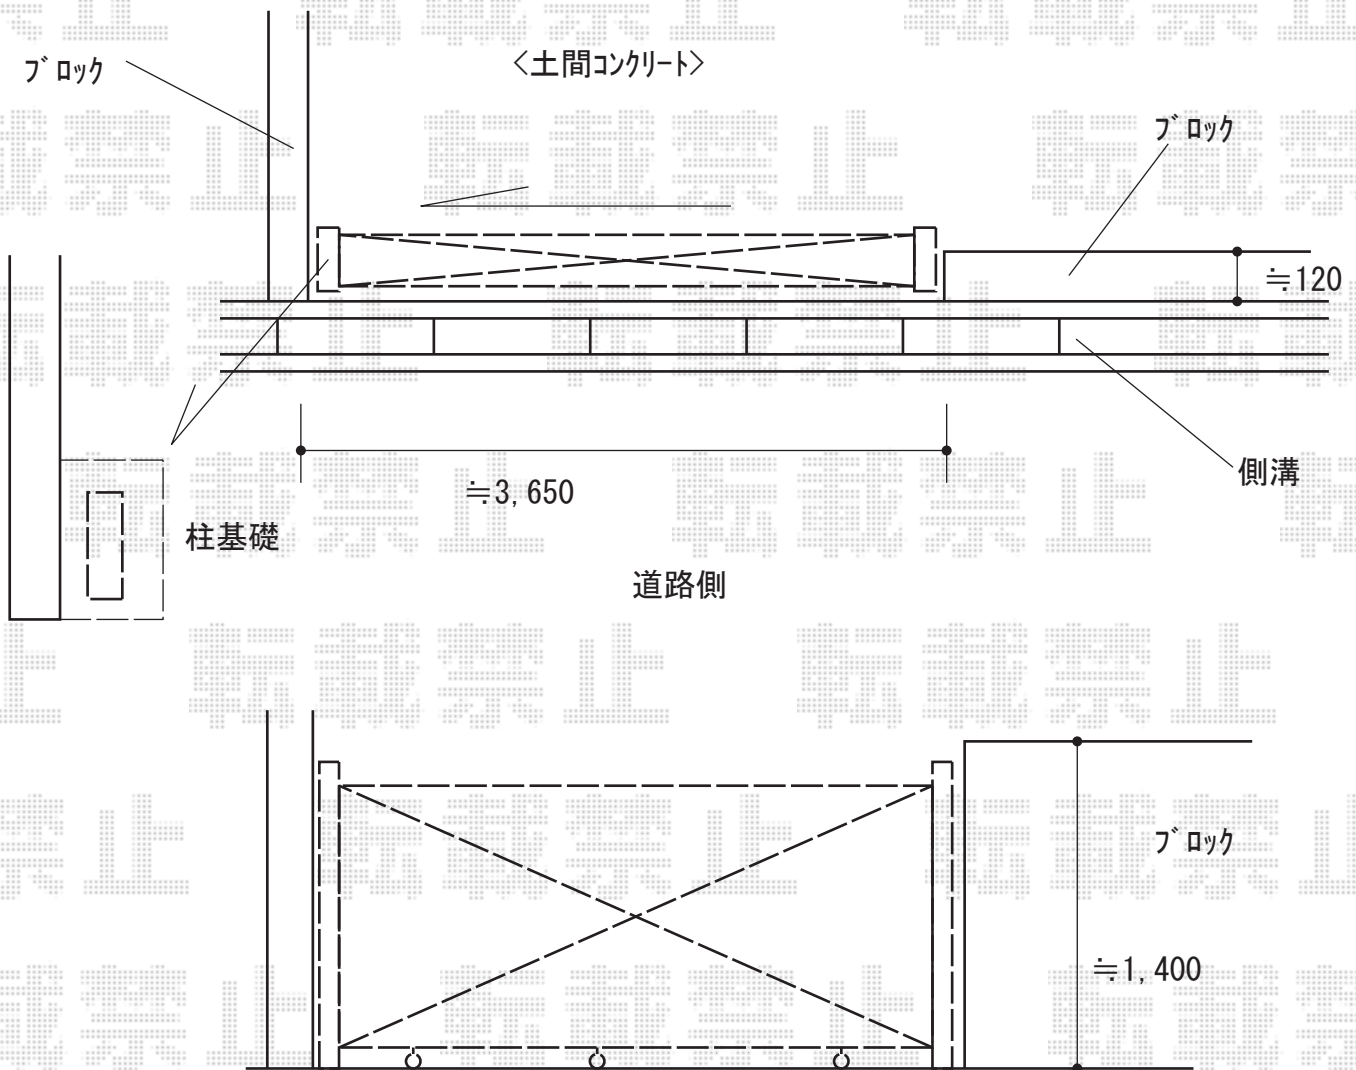

カーゲート 施工概略図

LIXIL (TOEX) アルシャインII M型 Aタイプ ノンレール 片開き 390S
開口幅= 3,692mm
全幅= 3,808mm
たたみ幅= 597mm
高さ= 1,250mm
色: ブラック
キャスター数: 3箇所
落棒数: 3本
吊元柱: 外観左

2020-1-690265

担当者

山崎