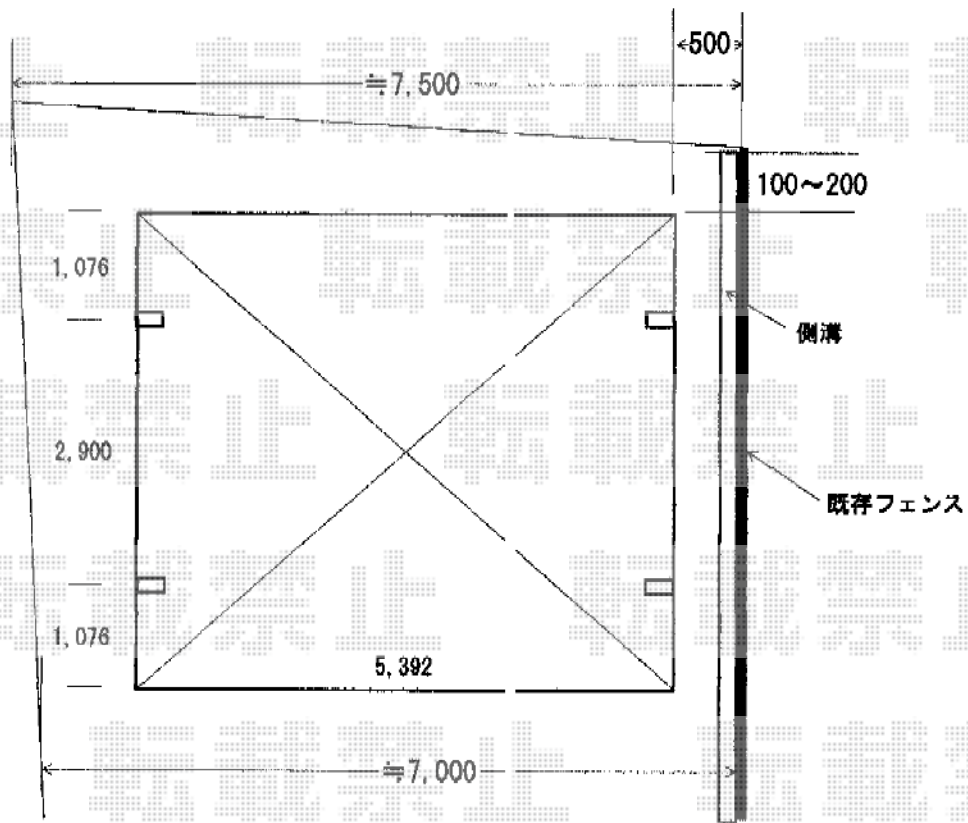

カーポート 施工概略図

Value Select プレシオスポート ワイド 積雪~20cm対応
幅= 5,392mm
奥行= 5,052mm
色: グレースブラウン
屋根材: 熱線遮断ポリカーボネート (スカイブルーマット調)
柱仕様: ハイルフ柱仕様 (有効高 約2,250mm)

2020-1-690317

担当者

伊野