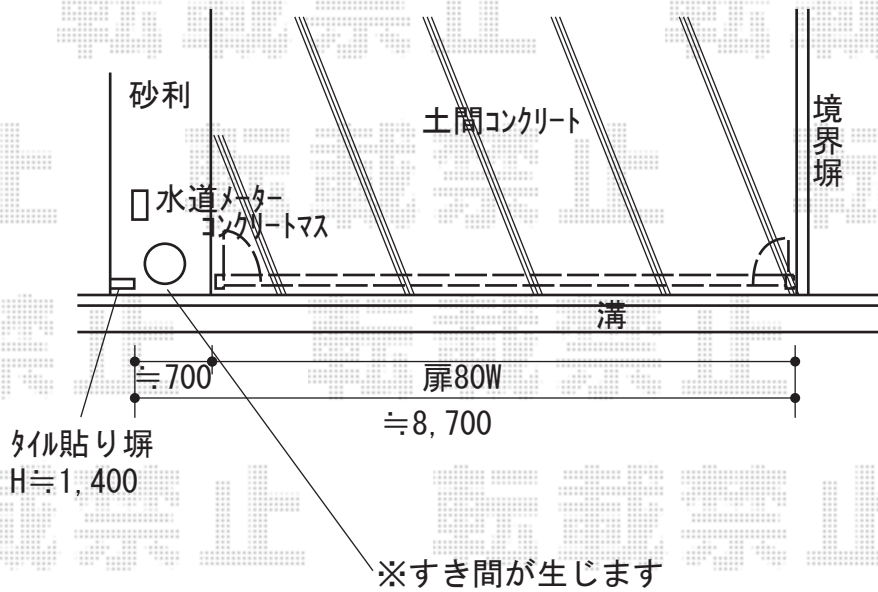

カーゲート 施工概略図

三協アルミ クロスゲート L型 キャスタータイプ 両開き 84W(42S+42M)
開口幅= 8,353mm
全幅= 8,433mm
たたみ幅= 411mm×2
高さ= 1,210mm
色： ダークブロンズ
キャスター数： 6箇所
落棒数： 4本

2020-1-690324

担当者

山崎