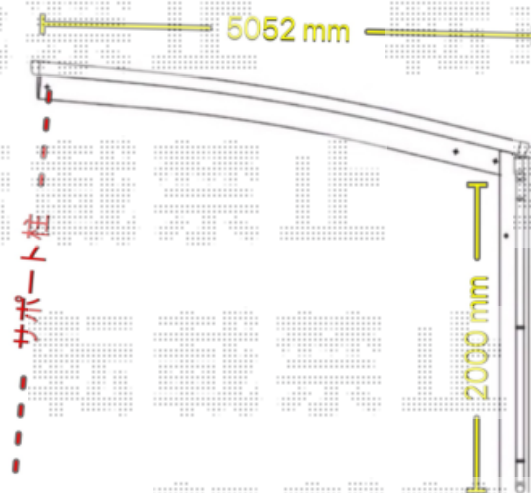

カーポート 施工概略図

YKK AP レイナポートグラン 積雪~20cm対応
幅= 2,700mm
奥行= 5,052mm
色： ブラウン
屋根材： ポリカーボネート（トーマイマット）
柱仕様： ハイルフ柱仕様（有効高 約2,350mm）

YKK AP レイナポートグラン 着脱式サポート
柱仕様： 標準・ハイルフ兼用
色： ブラウン
数量： 2本入り×1セット

2020-1-690340

担当者

伊野