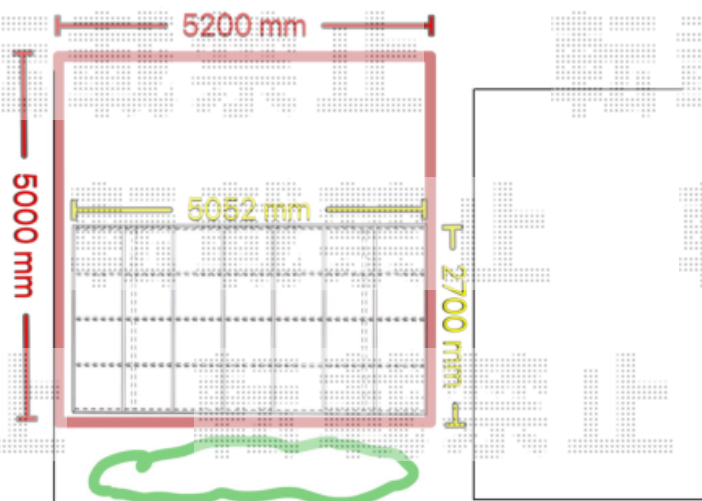

カーポート 施工概略図

YKK AP レイナポートグラン 積雪~20cm対応
幅= 2,700mm
奥行= 5,052mm
色： ブラウン
屋根材： ポリカーボネート（トーマイマット）
柱仕様： ハイルフ柱仕様（有効高 約2,350mm）

YKK AP レイナポートグラン 着脱式サポート
柱仕様： 標準・ハイルフ兼用
色： ブラウン
数量： 2本入り×1セット

2020-1-690340

担当者

伊野