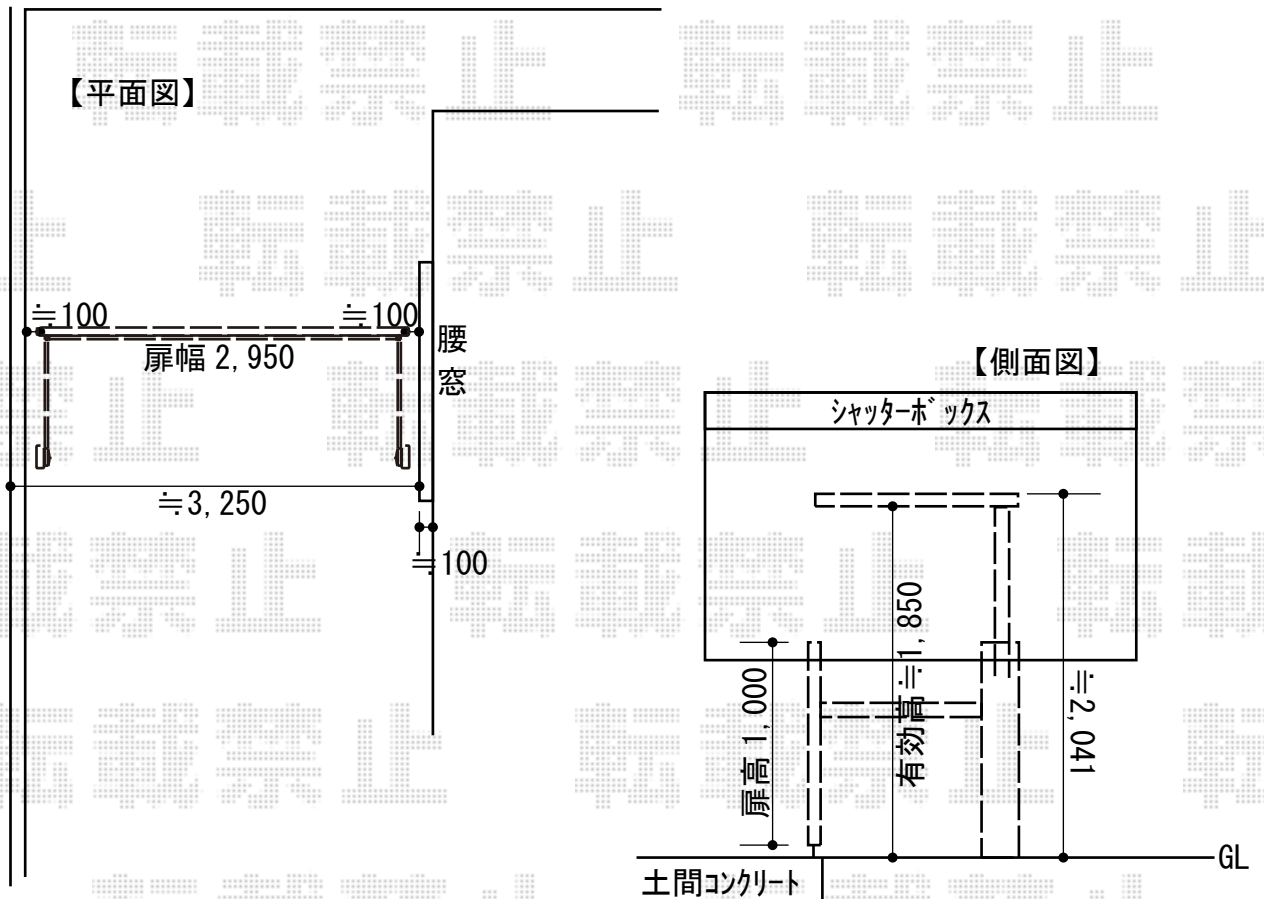

# カーゲート 施工概略図

LIXIL (TOEX) オーバードアS2型 手動式  
本体 (W×H) = (2,950mm × 1,000mm)  
色 : シヤイングレー  
柱仕様 : 標準柱仕様 (有効通過高1,850mm)  
駆動 : 手動式

2020-1-690361	担当者	山崎
---------------	-----	----