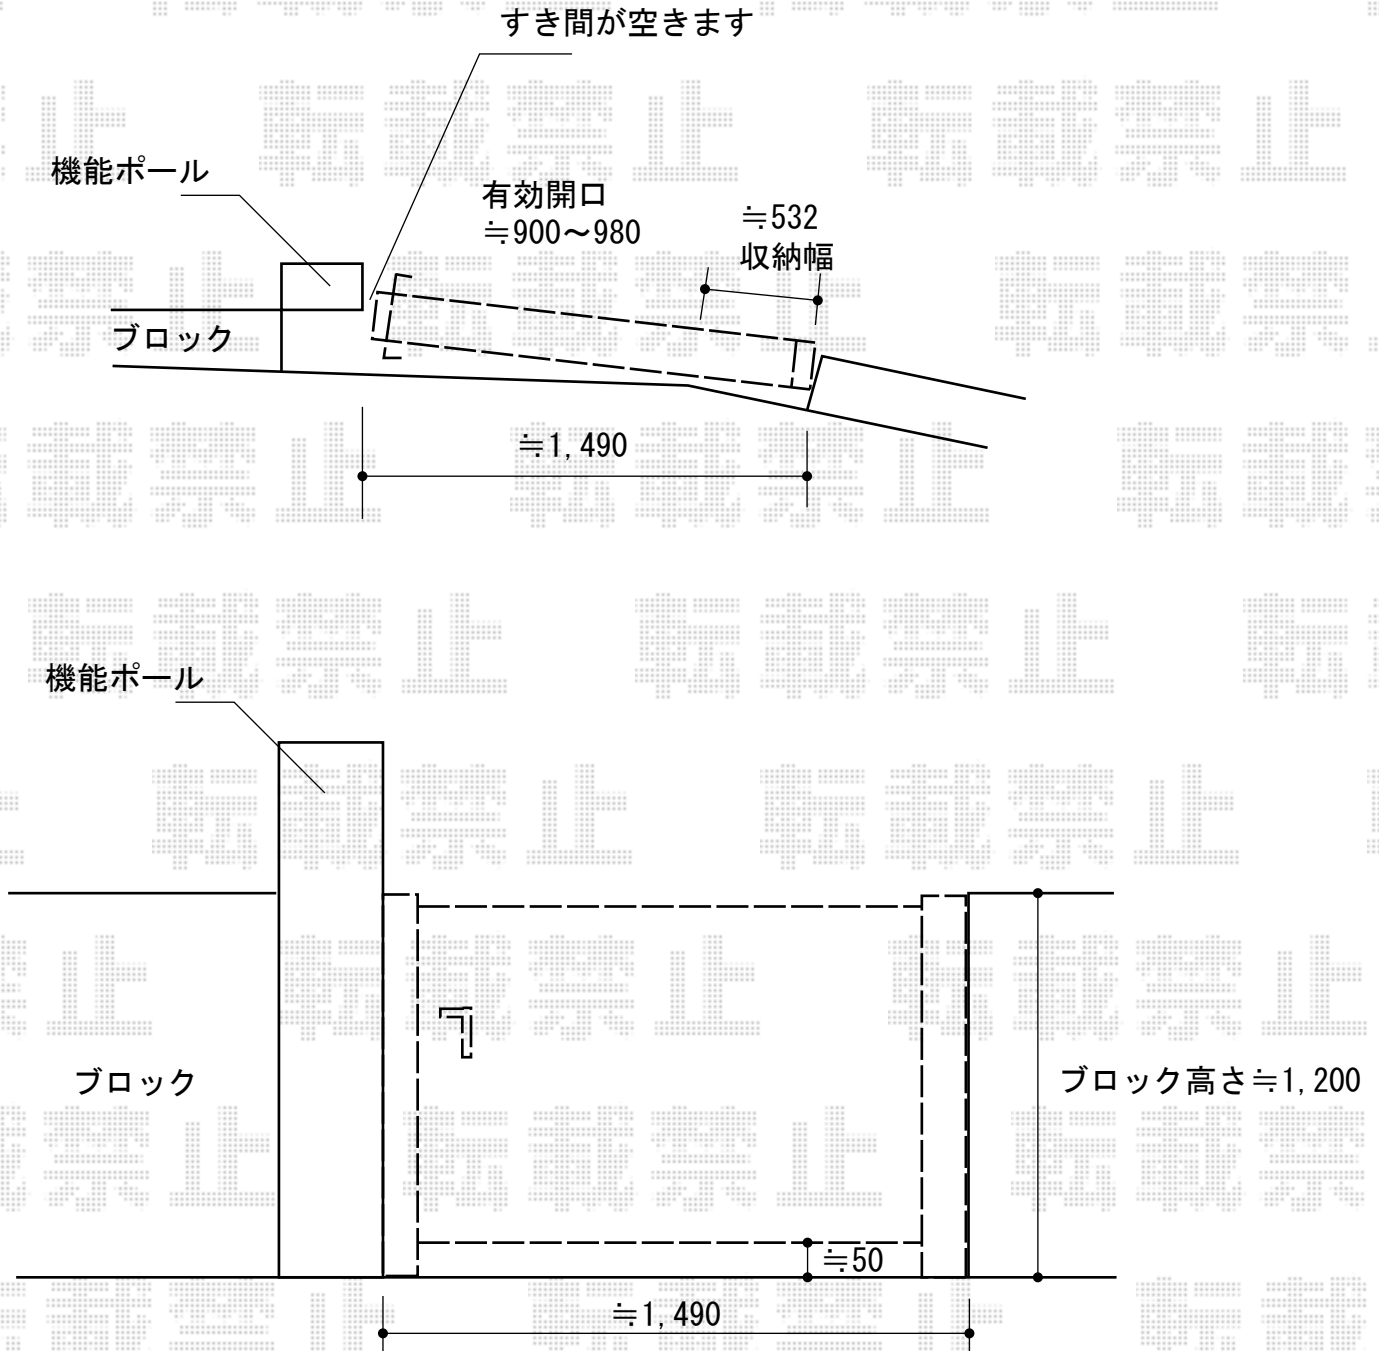

門扉 施工概略図

LIXIL (TOEX) アーキシャット 複合色 150S
180度回転収納 = 1,296mm
直線収納 = 980mm
全幅 = 1,523mm
たたみ幅 = 432mm
高さ = 1,200mm
色 : シャイングレー+クリエダーク

2020-1-690427

担当者

山崎