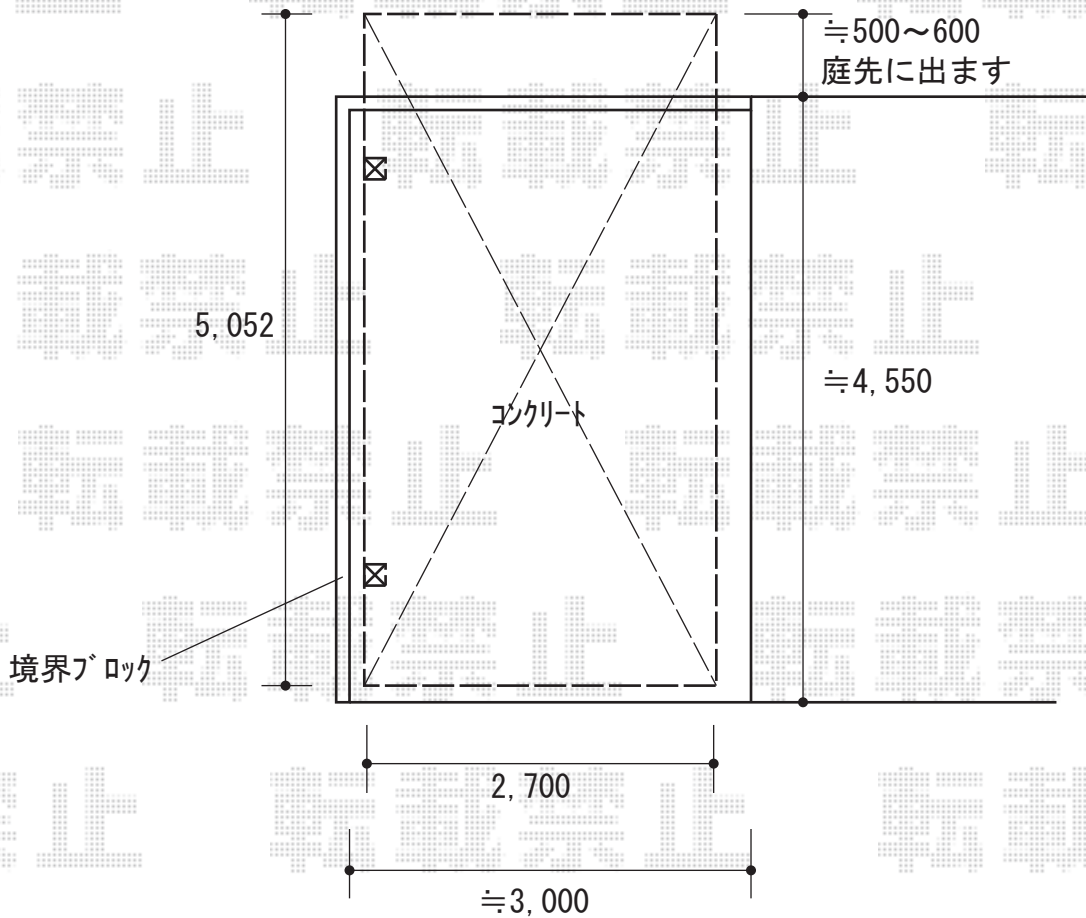

カーポート 施工概略図

YKK AP レイナポートグラン 積雪～20cm対応
幅= 2,700mm
奥行= 5,052mm
色： プラチナステン
屋根材： ポリカーボネート（トーマイマット）
柱仕様： 標準柱仕様（有効高 約2,000mm）

YKK AP レイナポートグラン 着脱式サポート 標準・ハイルーフ兼用
数量： 2本入り×1セット
色： プラチナステン

2020-1-690440

担当者

新西