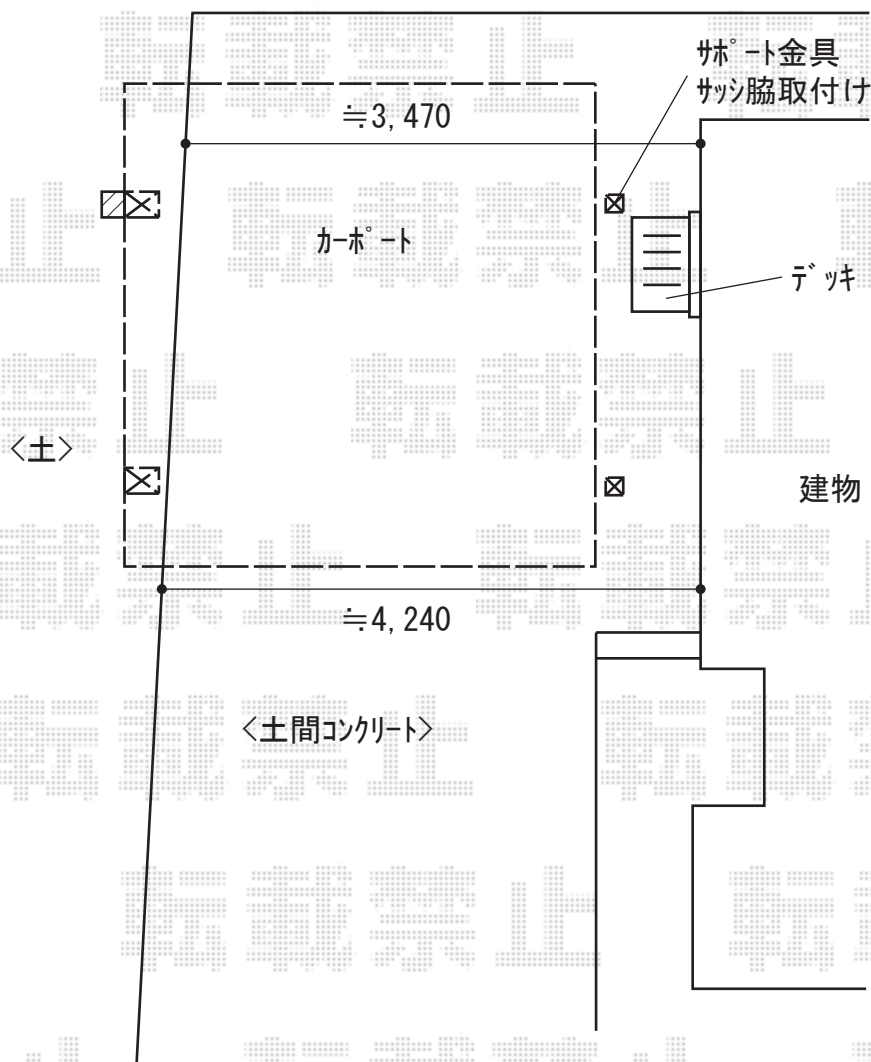

カーポート 施工概略図

YKK AP レイナポートグラン 積雪～20cm対応
幅= 3,000mm
奥行= 5,052mm
色： プラチナステン
屋根材： 熱線遮断ポリカーボネート(クリアマット)
柱仕様： ハイルフ柱仕様(有効高 約2,350mm)

YKK AP 着脱式サポート柱 2本入り
柱仕様： ハイルフ柱仕様(有効高 約2,350mm)
色： プラチナステン

2020-1-690453

担当者

西村