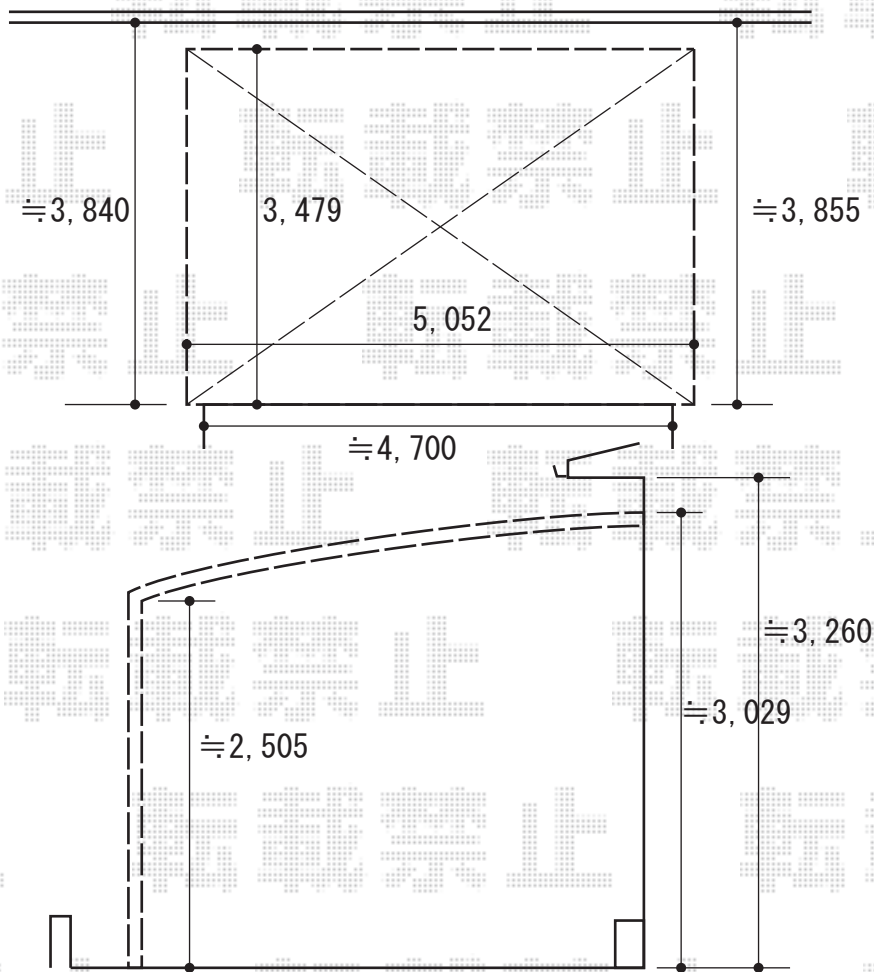

カーポート 施工概略図

YKK AP レイナベーカーポートグラン 積雪~20cm対応
幅= 3,479mm
奥行= 5,052mm
色： プラチナステン
屋根材： 熱線遮断ポリカーボネート(クリアマット)
柱仕様： ハイルーフ柱仕様 (有効高 約2,500mm)

2020-1-690534

担当者

木挽