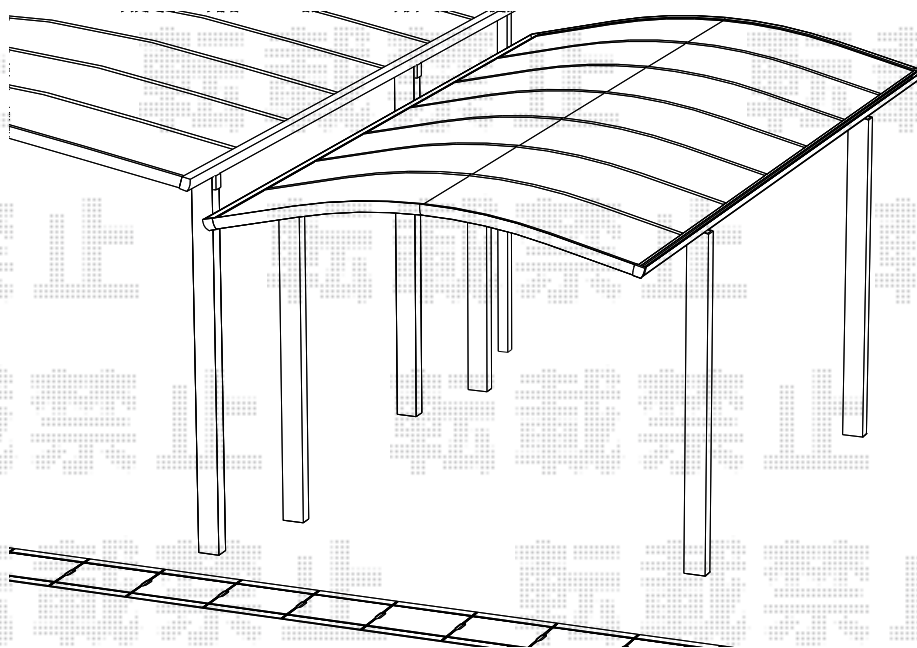

カーポート 施工概略図

YKK AP レイナワンポートグラン 積雪～20cm対応
幅= 2,738mm
奥行= 5,052mm
色： カームブラック
屋根材： 熱線遮断ポリカーボネート（アースブルーマット調）
柱仕様： 標準柱仕様（有効高 約2,000mm）

YKK AP レイナワンポートグラン 屋根ふき材補強部品
色： カームブラック *1色のみ
数量： 8個入り×2セット

2020-1-690576