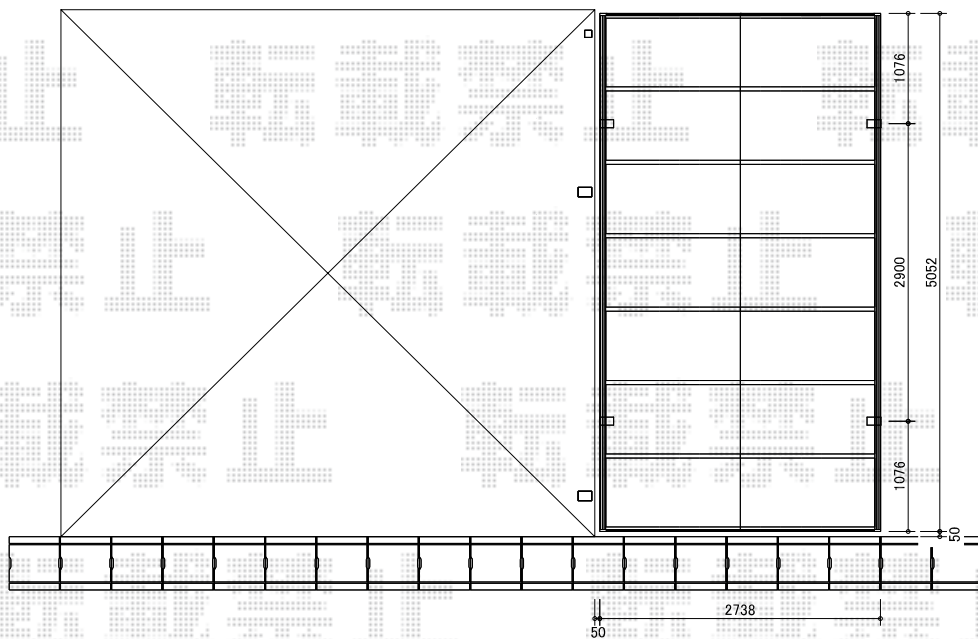

カーポート 施工概略図

YKK AP レイナワンポートグラン 積雪～20cm対応
幅= 2,738mm
奥行= 5,052mm
色： カームブラック
屋根材： 熱線遮断ポリカーボネート（アースブルーマット調）
柱仕様： 標準柱仕様（有効高 約2,000mm）

YKK AP レイナワンポートグラン 屋根ふき材補強部品
色： カームブラック *1色のみ
数量： 8個入り×2セット

2020-1-690576