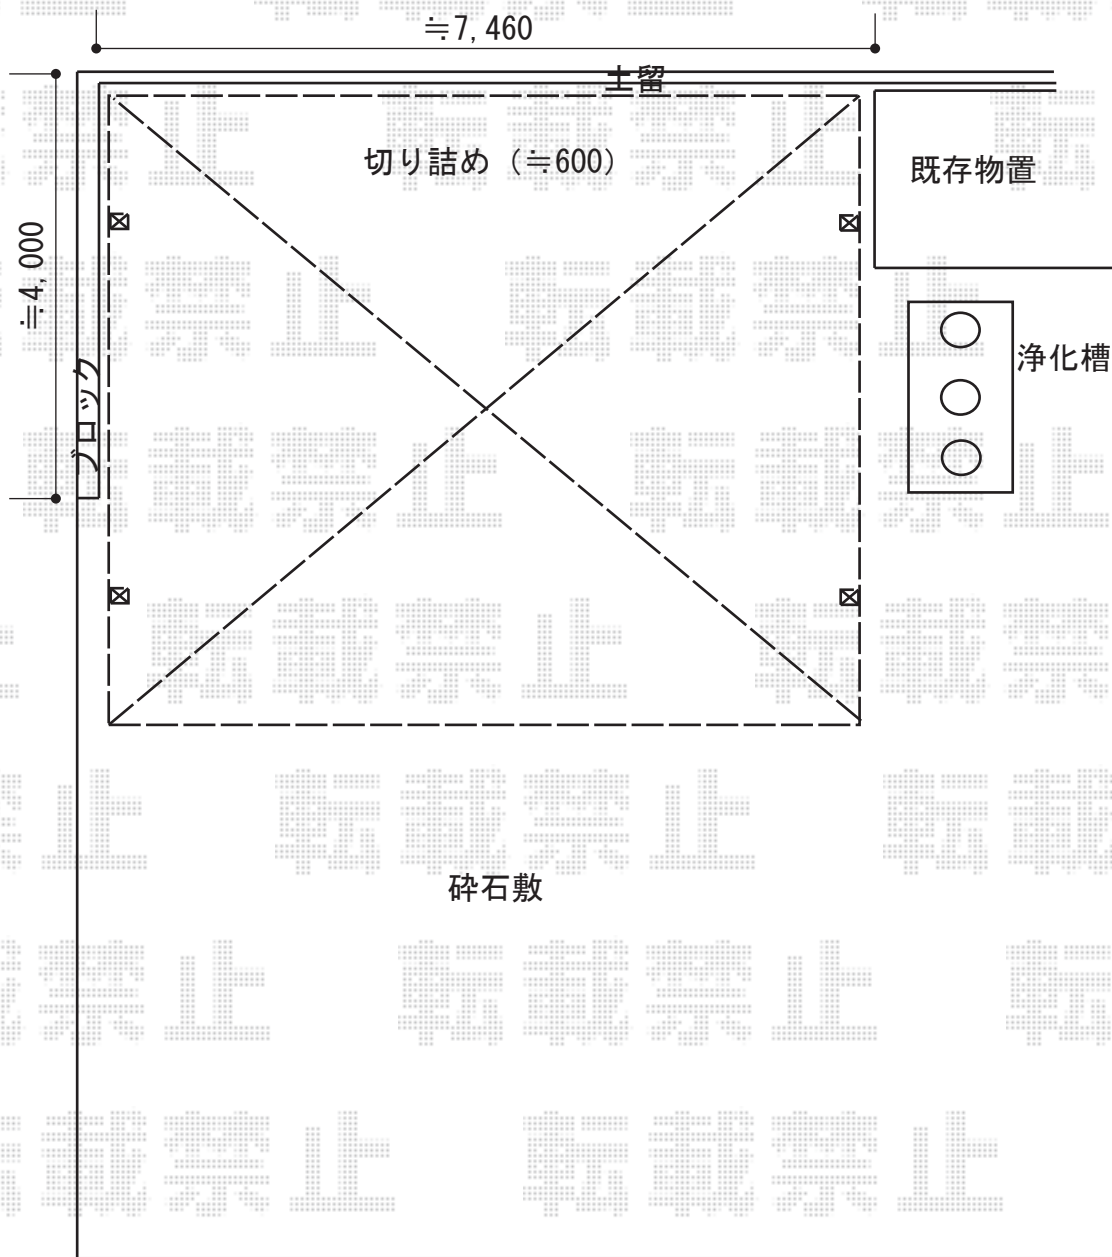

カーポート 施工概略図

LIXIL(トステム) テリオスポートIII 900 3台用 角柱4本柱 積雪~30cm対応
幅= 7,884mm
奥行= 6,053mm
色: ナチュラルシルバー
屋根材: スチール折板(ペフ無/t0.6) ※価格別途
柱仕様: 標準柱仕様(有効高 約2,300mm)
横材: 無

2020-1-690640

担当者

新西