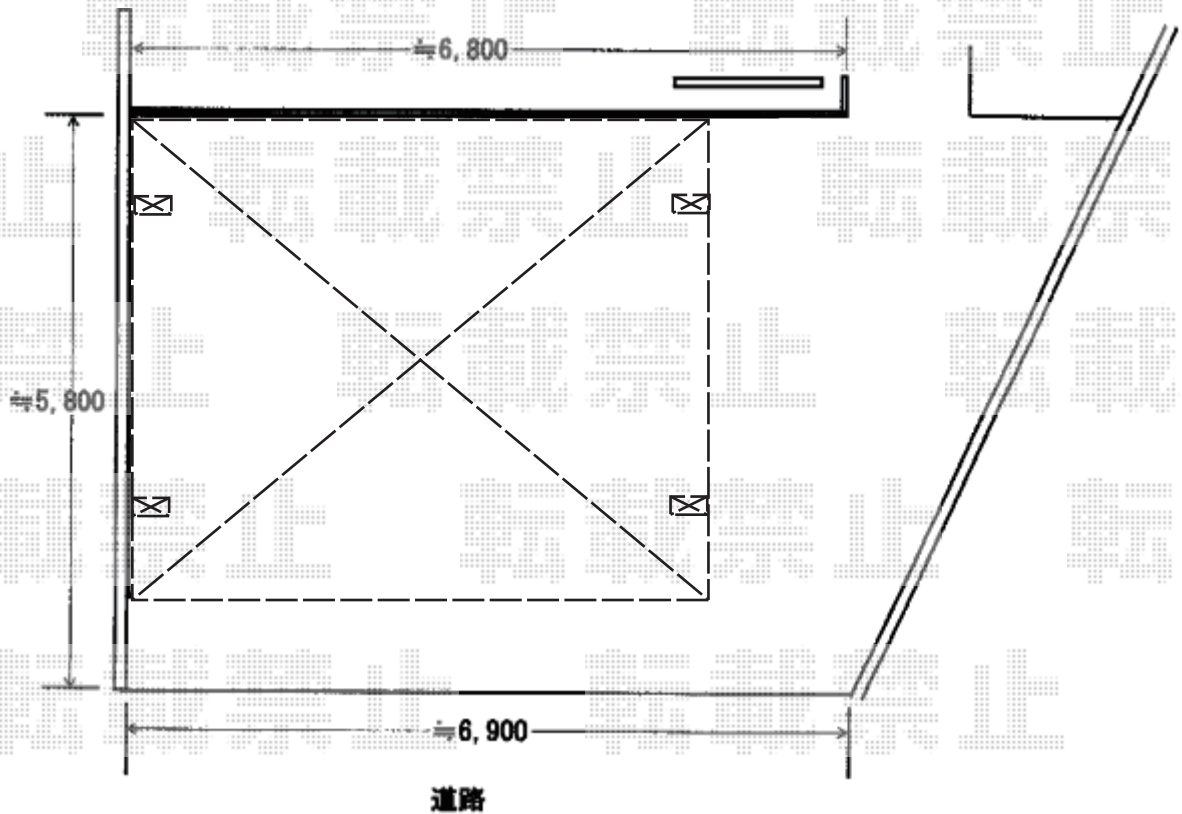

カーポート 施工概略図

YKK AP 【3】 レイナツインポートグラン 積雪~20cm対応
 幅= 5,097mm
 奥行= 5,052mm
 色： プラチナステン
 屋根材： 熱線遮断ポリカーボネート（アースブルーマット調）
 柱仕様： 標準柱仕様（有効高 約2,000mm）

2020-1-690663

担当者

木附