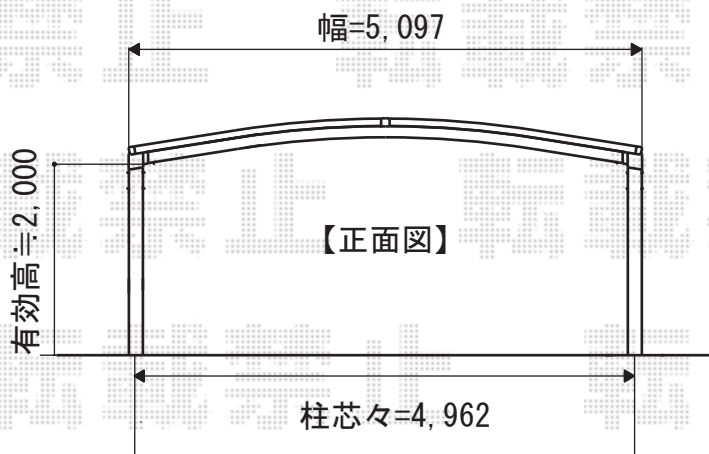

カーポート 施工概略図

YKK AP 【3】 レイナツインポートグラン 積雪~20cm対応
 幅= 5,097mm
 奥行= 5,052mm
 色： プラチナステン
 屋根材： 熱線遮断ポリカーボネート（アースブルーマット調）
 柱仕様： 標準柱仕様（有効高 約2,000mm）

2020-1-690663

担当者

木附