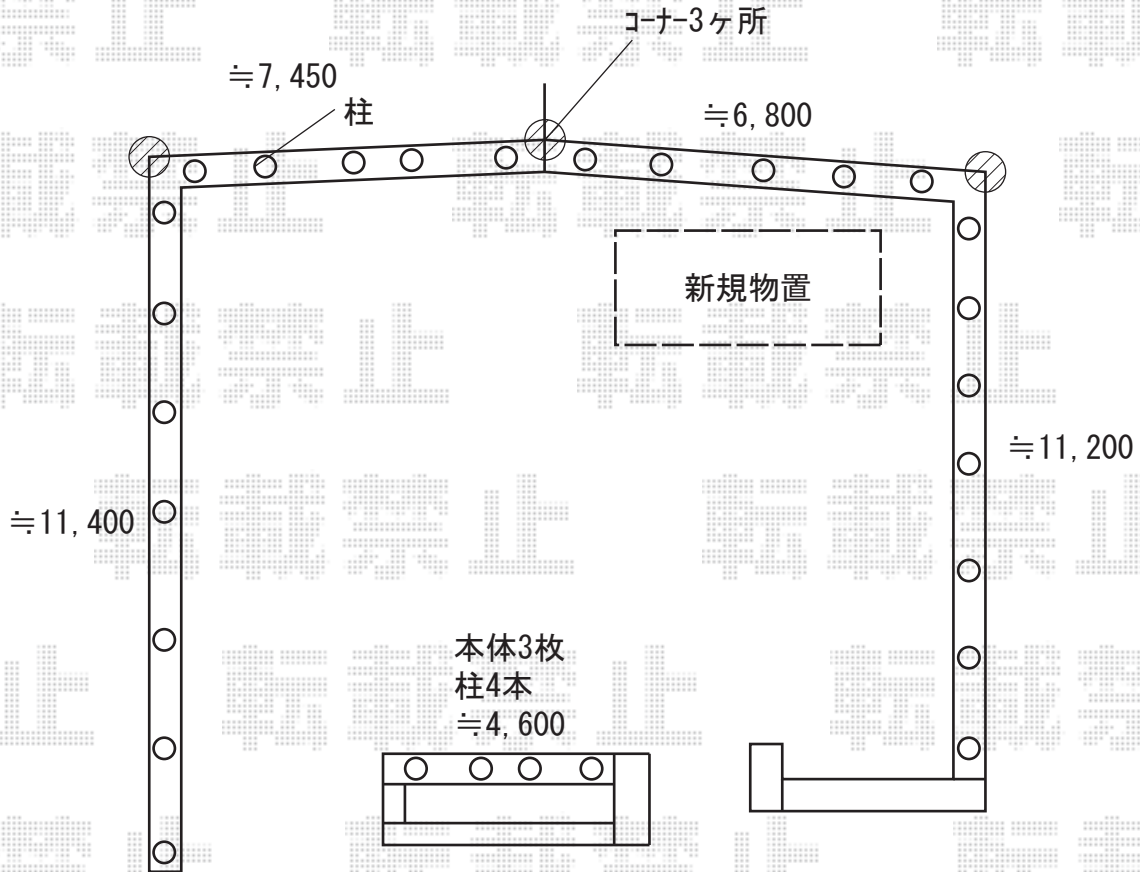

物置・フェンス 施工概略図

サンキン物置 エスケーエイト SK8-100 一般型 2200×1600×1940
間口= 2,200mm
奥行= 1,600mm
高さ= 1,940mm
色：ギングロ
屋根タイプ：標準型
耐荷重タイプ：一般型
棚タイプ：棚なしタイプ

積水樹脂 メッシュフェンス BB 自在柱
本体1枚 (W×H) = H600 (2,000mm×540mm) × 23枚
支柱 (金具込)：H600 × 28本
コーナー金具：H600 × 3セット
保護キャップ：5セット
色：クロ