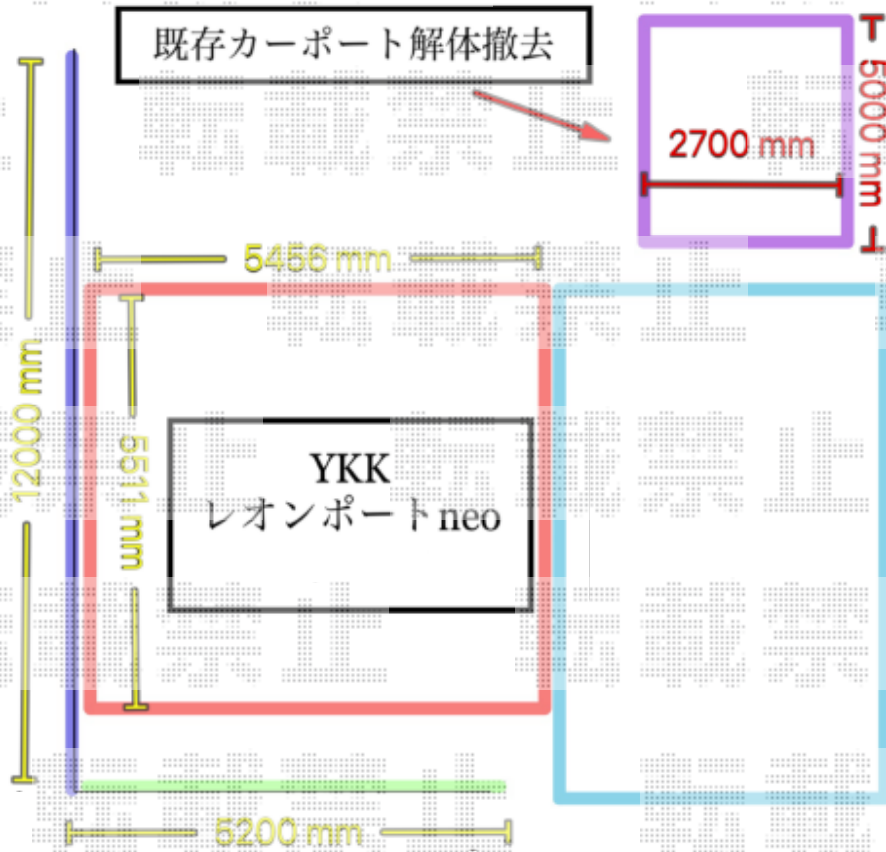

カーポート 施工概略図

YKK AP 【01】レオンポートneo 2台用 角柱4本柱 積雪~50cm対応
幅= 5,511mm
奥行= 5,456mm
色：【未定】
屋根材： スチール折板（シルバー/ペフ無）※価格別途
柱仕様： 標準柱仕様（有効高 約2,350mm）
横材： 無

2020-1-690697

担当者

内田